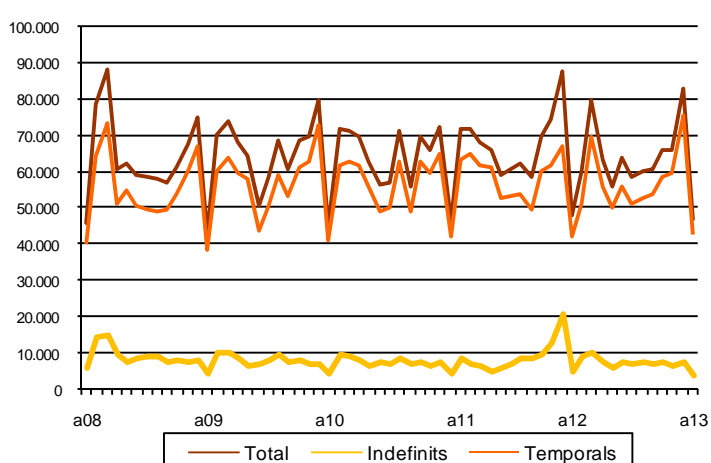

AVANÇ DE DADES ESTADÍSTIQUES DE LA CIUTAT DE BARCELONA CONTRACTES LABORALS REGISTRATS. AGOST 2013

Agost 2013	Nombre contractes	% Taxa variació mes anterior	% Taxa variació interanual
Total	46.787	-43,5	-2,7
Indefinits	3.927	-48,2	-18,8
Temporals	42.860	-43,0	-0,9
Sexe			
Homes	22.575	-43,4	1,9
Dones	24.212	-43,6	-6,6
Nacionalitat			
Espanyols	35.835	-45,7	0,0
Estrangers	10.952	-35,2	-10,5
Àmbits territorials			
Barcelona província	100.395	-41,4	-3,4
Catalunya	145.432	-40,1	-2,6
Espanya	1.043.166	-30,8	-0,1

Evolució contractes registrats a Barcelona. 2008-2013