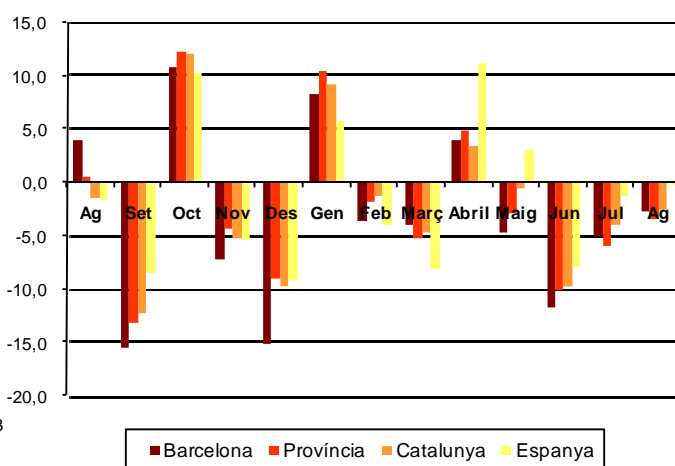

Evolució contractes registrats a Barcelona. 2008-2013

Taxa de variació interanual. 2012-2013

Tota aquesta informació es pot consultar a la següent adreça d'internet:
www.bcn.cat/estadistica/catala/dades/ttreball/mov_lab/contr