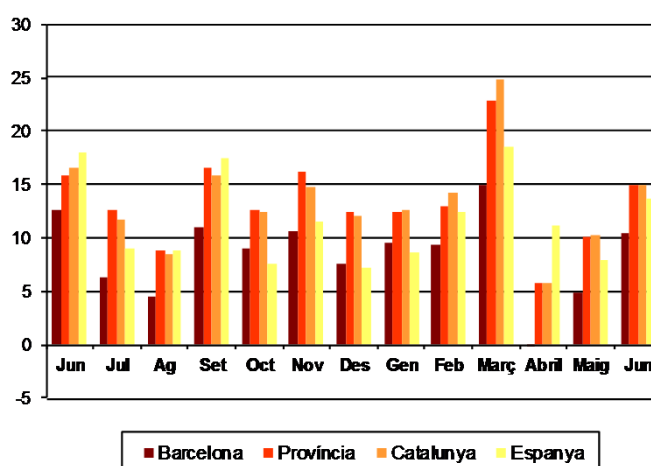

Taxa de variació interanual. 2014-2015

Tota aquesta informació es pot consultar a la següent adreça d'internet:
www.bcn.cat/estadistica/catala/dades/ttreball/mov_lab/contr