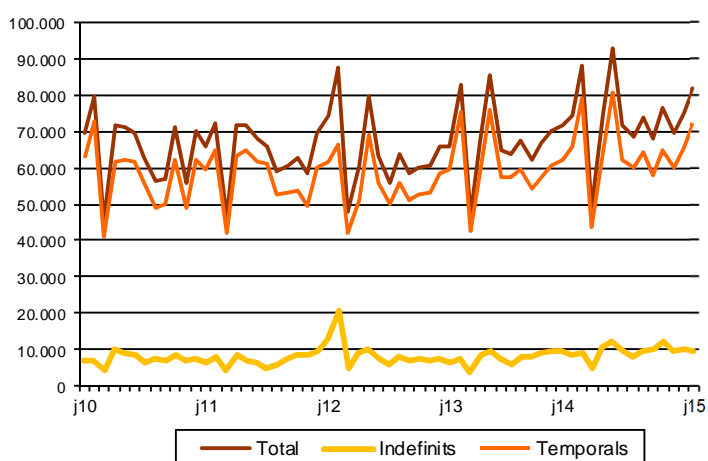

AVANÇ DE DADES ESTADÍSTIQUES DE LA CIUTAT DE BARCELONA CONTRACTES LABORALS REGISTRATS. JUNY 2015

Juny 2015	Nombre contractes	% Taxa variació interanual acumulada gener-juny	% Taxa variació interanual
TOTAL	81.941	8,1	10,5
Tipologia			
Indefinits	9.523	16,9	14,6
Temporals	72.418	6,8	9,9
Sexe			
Homes	39.990	9,1	11,9
Dones	41.951	7,3	9,1
Nacionalitat			
Espanyols	65.679	9,3	10,5
Estrangers	16.262	3,6	10,3
Àmbits territorials			
Barcelona província	185.632	13,1	15,0
Catalunya	261.682	13,6	15,0
Espanya	1.726.117	11,9	13,6

Evolució contractes registrats a Barcelona. 2010-2015