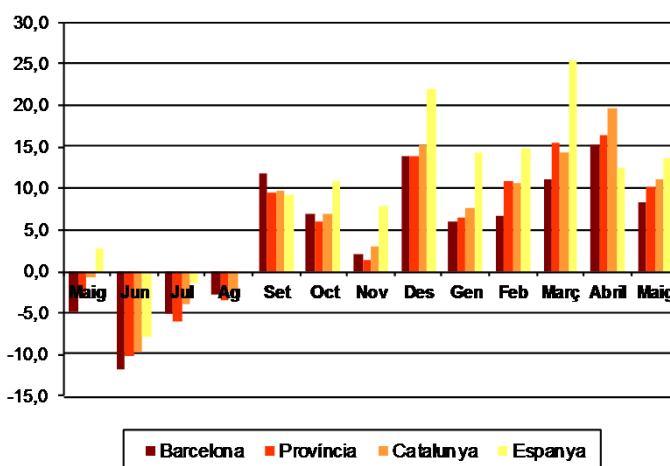

Evolució contractes registrats a Barcelona. 2009-2014

Taxa de variació interanual. 2013-2014

Tota aquesta informació es pot consultar a la següent adreça d'internet:
www.bcn.cat/estadistica/catala/dades/ttreball/mov_lab/contr