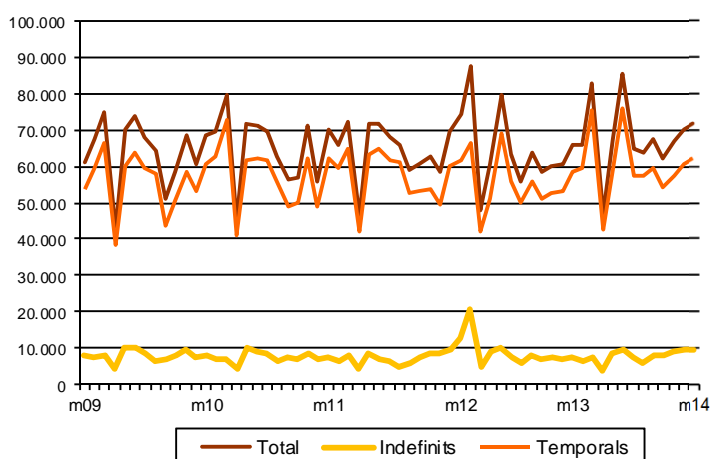

AVANÇ DE DADES ESTADÍSTIQUES DE LA CIUTAT DE BARCELONA CONTRACTES LABORALS REGISTRATS. MAIG 2014

Maig 2014	Nombre contractes	% Taxa variació mes anterior	% Taxa variació interanual
TOTAL	71.568	2,4	8,3
Tipologia			
Indefinits	9.351	-0,9	24,5
Temporals	62.217	2,9	6,2
Sexe			
Homes	34.701	3,6	9,7
Dones	36.867	1,2	6,9
Nacionalitat			
Espanyols	55.918	1,8	10,6
Estrangers	15.650	4,4	0,6
Àmbits territorials			
Barcelona província	149.547	3,1	10,3
Catalunya	207.404	4,8	11,2
Espanya	1.458.577	12,5	13,7

Evolució contractes registrats a Barcelona. 2009-2014