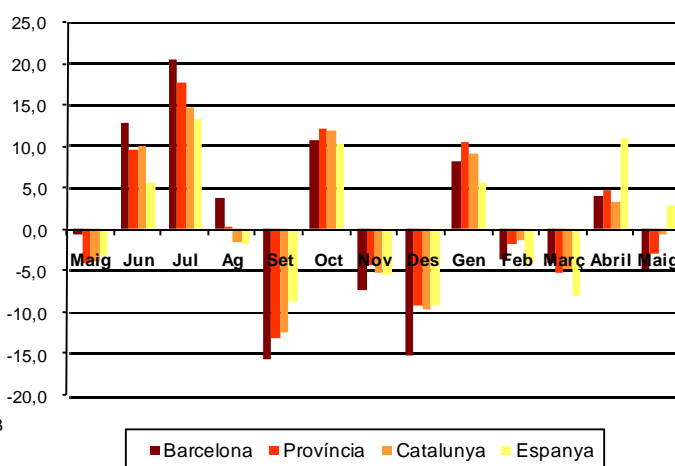

Evolució contractes registrats a Barcelona. 2008-2013

Taxa de variació interanual. 2012-2013

Tota aquesta informació es pot consultar a la següent adreça d'internet:
www.bcn.cat/estadistica/catala/dades/ttreball/mov_lab/contr