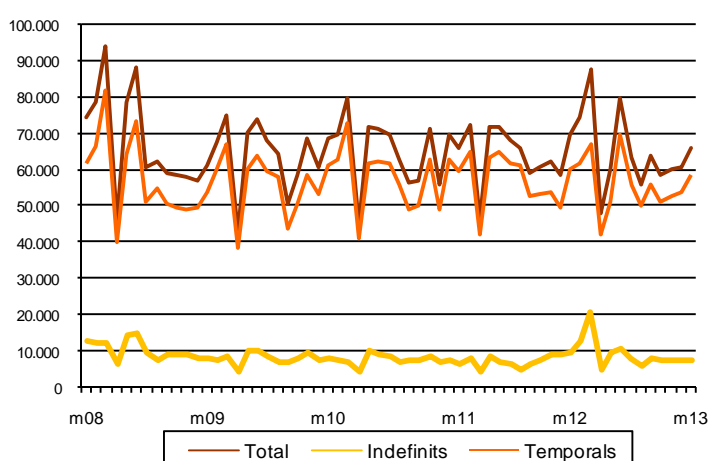

AVANÇ DE DADES ESTADÍSTIQUES DE LA CIUTAT DE BARCELONA CONTRACTES LABORALS REGISTRATS. MAIG 2013

Maig 2013	Nombre contractes	% Taxa variació mes anterior	% Taxa variació interanual
Total	66.112	9,0	-4,8
Indefinitos	7.510	4,0	-20,9
Temporals	58.602	9,6	-2,2
Sexe			
Homes	31.628	9,3	-4,1
Dones	34.484	8,6	-5,3
Nacionalitat			
Espanyols	50.557	9,0	-1,1
Estrangers	15.555	8,7	-15,1
Àmbits territorials			
Barcelona província	135.579	8,7	-2,9
Catalunya	186.596	12,8	-0,6
Espanya	1.283.261	11,3	2,9

Evolució contractes registrats a Barcelona. 2008-2013