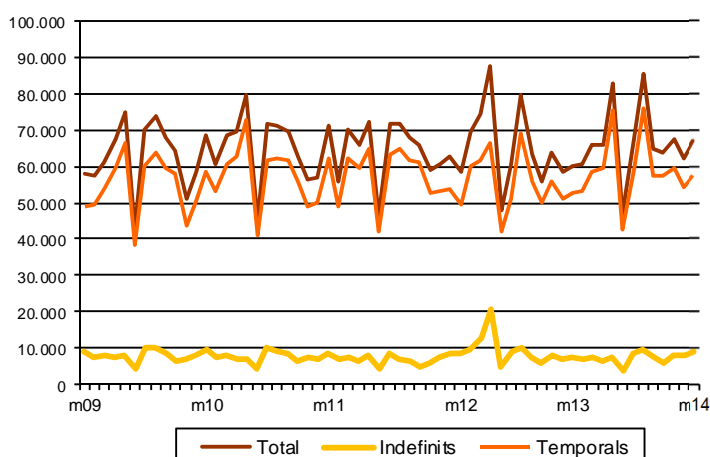

AVANÇ DE DADES ESTADÍSTIQUES DE LA CIUTAT DE BARCELONA CONTRACTES LABORALS REGISTRATS. MARÇ 2014

Març 2014	Nombre contractes	% Taxa variació mes anterior	% Taxa variació interanual
TOTAL	66.720	7,0	11,1
Tipologia			
Indefinits	9.029	10,4	20,8
Temporals	57.691	6,5	9,8
Sexe			
Homes	31.460	6,6	15,7
Dones	35.260	7,4	7,3
Nacionalitat			
Espanyols	52.428	7,8	12,6
Estrangers	14.292	4,3	6,2
Àmbits territorials			
Barcelona província	136.677	6,5	15,4
Catalunya	175.114	8,3	14,3
Espanya	1.216.637	11,5	25,5

Evolució contractes registrats a Barcelona. 2009-2014