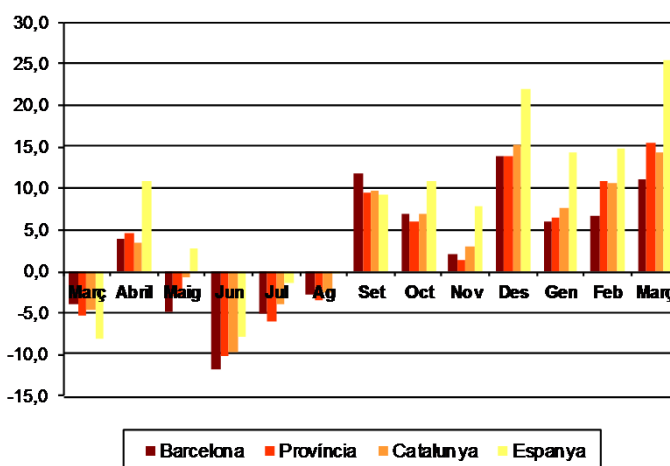

Evolució contractes registrats a Barcelona. 2009-2014

Taxa de variació interanual. 2013-2014

Tota aquesta informació es pot consultar a la següent adreça d'internet:
www.bcn.cat/estadistica/catala/dades/ttreball/mov_lab/contr