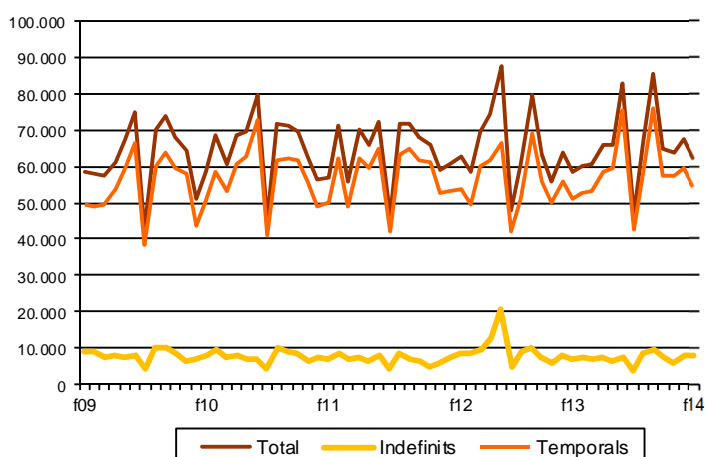

AVANÇ DE DADES ESTADÍSTIQUES DE LA CIUTAT DE BARCELONA CONTRACTES LABORALS REGISTRATS. FEBRER 2014

Febrer 2014	Nombre contractes	% Taxa variació mes anterior	% Taxa variació interanual
TOTAL	62.341	-7,7	6,7
Tipologia			
Indefinits	8.182	2,8	13,6
Temporals	54.159	-9,2	5,7
Sexe			
Homes	29.509	-3,8	13,7
Dones	32.832	-11,0	1,0
Nacionalitat			
Espanyols	48.633	-10,7	7,3
Estrangers	13.708	4,6	4,5
Àmbits territorials			
Barcelona província	128.285	-10,4	10,9
Catalunya	161.681	-11,5	10,7
Espanya	1.090.879	-13,4	14,8

Evolució contractes registrats a Barcelona. 2009-2014