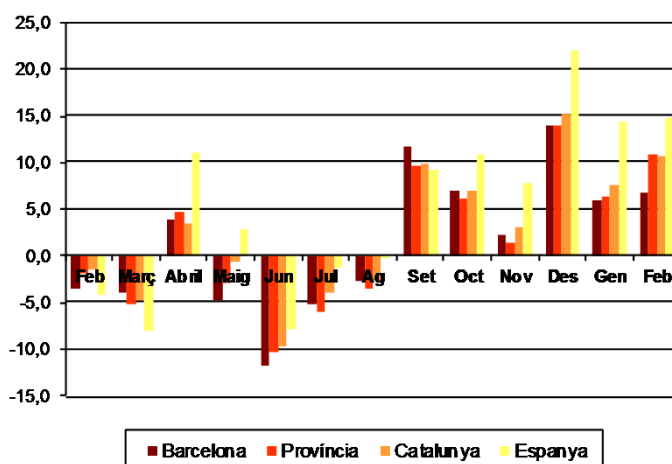

Evolució contractes registrats a Barcelona. 2009-2014

Taxa de variació interanual. 2013-2014

Tota aquesta informació es pot consultar a la següent adreça d'internet:
www.bcn.cat/estadistica/catala/dades/ttreball/mov_lab/contr