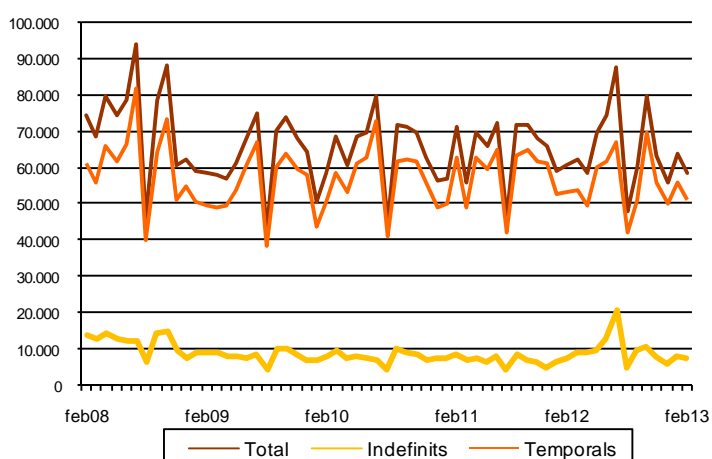

AVANÇ DE DADES ESTADÍSTIQUES DE LA CIUTAT DE BARCELONA CONTRACTES LABORALS REGISTRATS. FEBRER 2013

Febrer 2013	Nombre contractes	% Taxa variació mes anterior	% Taxa variació interanual
Total	58.451	-8,3	-3,6
Indefinits	7.201	-7,8	-1,5
Temporals	51.250	-8,4	-3,8
Sexe			
Homes	25.945	-8,6	-4,9
Dones	32.506	-8,1	-2,5
Nacionalitat			
Espanyols	45.333	-9,9	-1,6
Estrangers	13.118	-2,5	-9,6
Àmbits territorials			
Barcelona província	115.725	-14,0	-1,8
Catalunya	146.079	-14,0	-1,4
Espanya	949.844	-13,8	-4,0

Evolució contractes registrats a Barcelona. 2008-2013