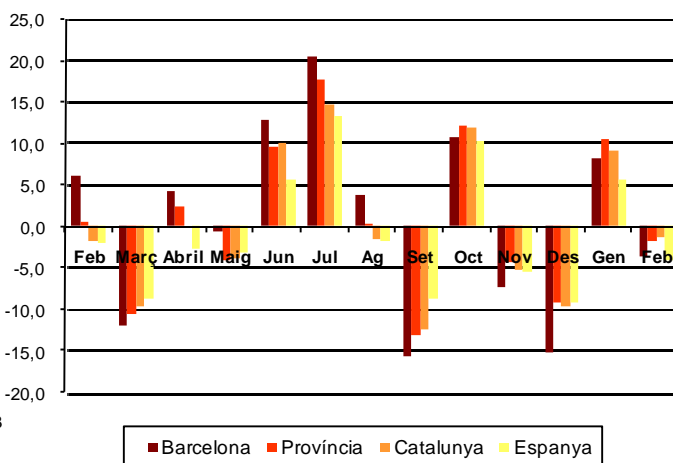

Evolució contractes registrats a Barcelona. 2008-2013

Taxa de variació interanual. 2012-2013

Tota aquesta informació es pot consultar a la següent adreça d'internet:
www.bcn.cat/estadistica/catala/dades/ttreball/mov_lab/contr