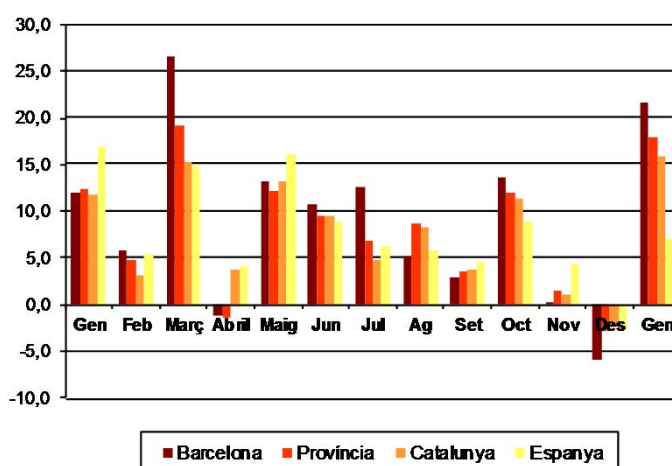

Taxa de variació interanual. 2017-2018

Font: Generalitat de Catalunya. Departament de Treball, Afers Socials i Famílies

Tota aquesta informació es pot consultar a la següent adreça d'internet:
www.bcn.cat/estadistica/catala/dades/ttreball/mov_lab/contr