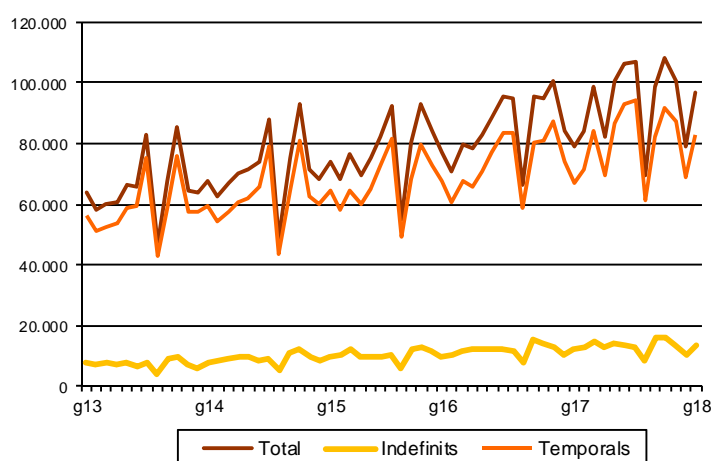

AVANÇ DE DADES ESTADÍSTIQUES DE LA CIUTAT DE BARCELONA CONTRACTES LABORALS REGISTRATS. GENER 2018

Gener 2018	Nombre contractes	Variació interanual absoluta	% Taxa variació interanual
TOTAL	96.559	17.218	21,7
Tipologia			
Indefinits	13.643	1.330	10,8
Temporals	82.916	15.888	23,7
Sexe			
Homes	48.737	10.187	26,4
Dones	47.822	7.031	17,2
Nacionalitat			
Espanyols	77.142	14.385	22,9
Estrangers	19.417	2.833	17,1
Àmbits territorials			
Barcelona província	206.974	31.422	17,9
Catalunya	262.626	36.036	15,9
Espanya	1.749.911	116.319	7,1

Evolució contractes registrats a Barcelona. 2013-2018