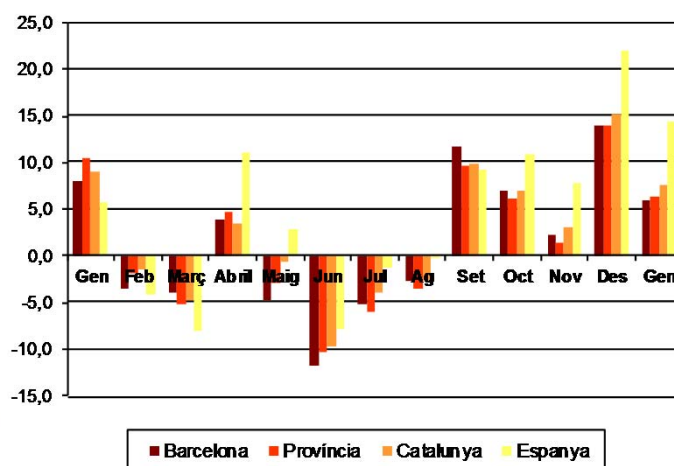

Evolució contractes registrats a Barcelona. 2009-2014

Taxa de variació interanual. 2013-2014

Tota aquesta informació es pot consultar a la següent adreça d'internet:
www.bcn.cat/estadistica/catala/dades/ttreball/mov_lab/contr