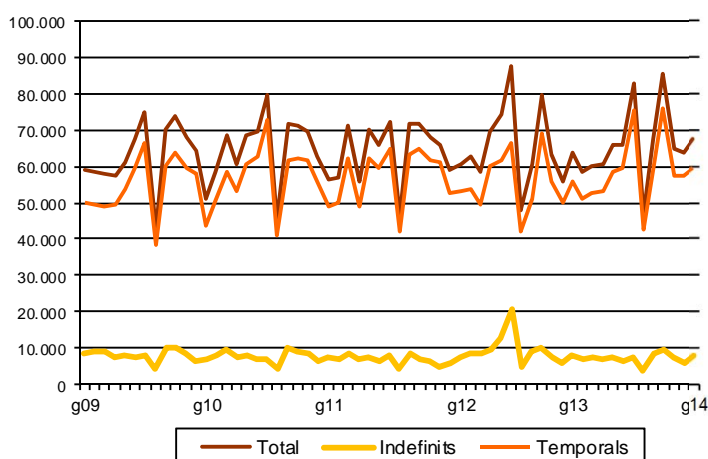

AVANÇ DE DADES ESTADÍSTIQUES DE LA CIUTAT DE BARCELONA CONTRACTES LABORALS REGISTRATS. GENER 2014

Gener 2014	Nombre contractes	% Taxa variació mes anterior	% Taxa variació interanual
TOTAL	67.575	6,2	6,0
Tipologia			
Indefinits	7.958	32,9	1,9
Temporals	59.617	3,5	6,6
Sexe			
Homes	30.684	2,8	8,1
Dones	36.891	9,2	4,3
Nacionalitat			
Espanyols	54.473	6,7	8,3
Estrangers	13.102	4,2	-2,6
Àmbits territorials			
Barcelona província	143.207	10,4	6,4
Catalunya	182.613	34,4	7,6

Evolució contractes registrats a Barcelona. 2009-2014