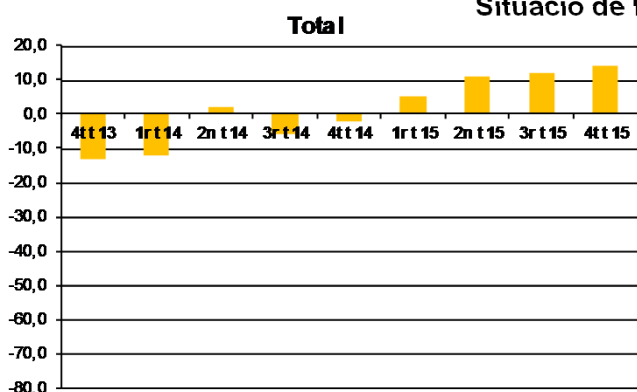

AVANÇ DE DADES ESTADÍSTIQUES DE LA CIUTAT DE BARCELONA ENQUESTA DE CLIMA EMPRESARIAL A L'AMB.

4t Trimestre 2015

Situació de la marxa dels negocis

Tota aquesta informació es pot consultar a la següent adreça d'internet: