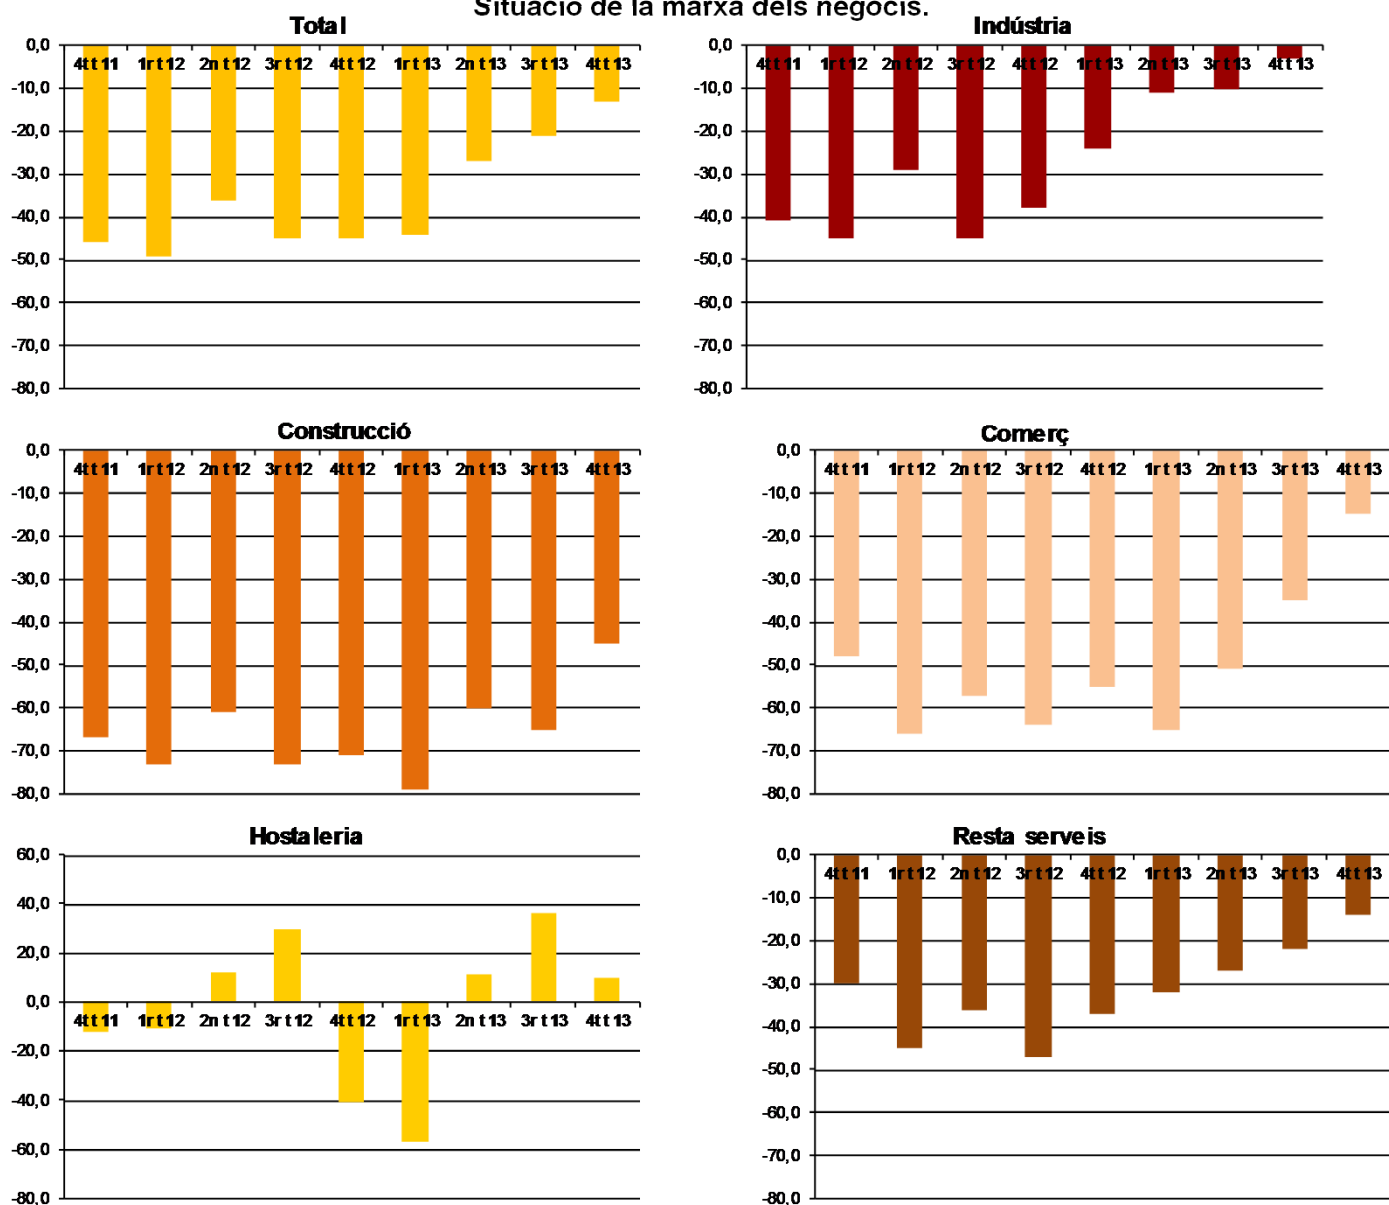

AVANÇ DE DADES ESTADÍSTIQUES DE LA CIUTAT DE BARCELONA

ENQUESTA DE CLIMA EMPRESARIAL A L'AMB.

4t Trimestre 2013

Situació de la marxa dels negocis.

Tota aquesta informació es pot consultar a la següent adreça d'internet: