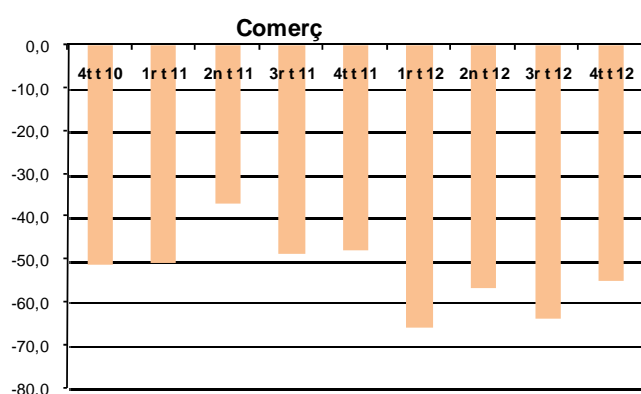

AVANÇ DE DADES ESTADÍSTIQUES DE LA CIUTAT DE BARCELONA

ENQUESTA DE CLIMA EMPRESARIAL A L'AMB.

4t Trimestre 2012

Situació de la marxa dels negocis.

NOTA INFORMATIVA

més informació a: Centre de Documentació Estadística (c/ Llacuna 161 3ª pl) tf: 93 2918910