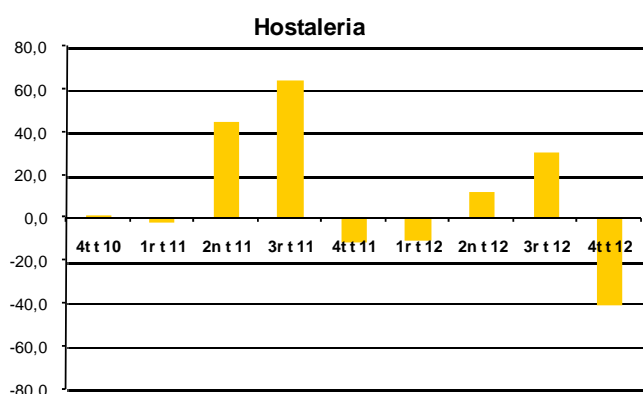

AVANÇ DE DADES ESTADÍSTIQUES DE LA CIUTAT DE BARCELONA

ENQUESTA DE CLIMA EMPRESARIAL A L'AMB.

4t Trimestre 2012

Situació de la marxa dels negocis.

NOTA INFORMATIVA

més informació a: Centre de Documentació Estadística (c/ Llacuna 161 3ª pl) tf: 93 2918910