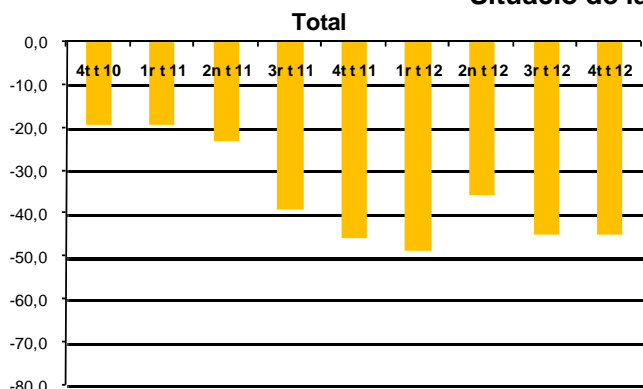

AVANÇ DE DADES ESTADÍSTIQUES DE LA CIUTAT DE BARCELONA

ENQUESTA DE CLIMA EMPRESARIAL A L'AMB.

4t Trimestre 2012

Situació de la marxa dels negocis.

NOTA INFORMATIVA

més informació a: Centre de Documentació Estadística (c/ Llacuna 161 3ª pl) tf: 93 2918910