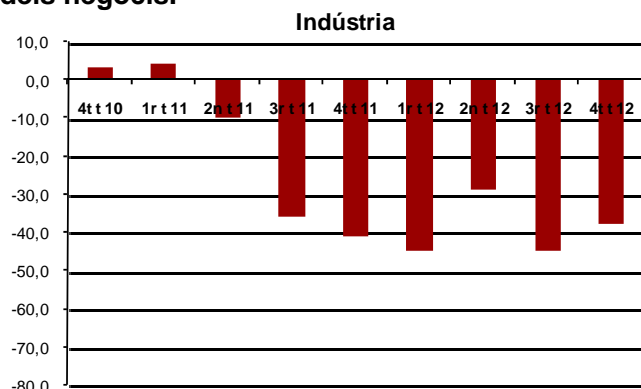

AVANÇ DE DADES ESTADÍSTIQUES DE LA CIUTAT DE BARCELONA

ENQUESTA DE CLIMA EMPRESARIAL A L'AMB.

4t Trimestre 2012

Situació de la marxa dels negocis.

NOTA INFORMATIVA

més informació a: Centre de Documentació Estadística (c/ Llacuna 161 3ª pl) tf: 93 2918910