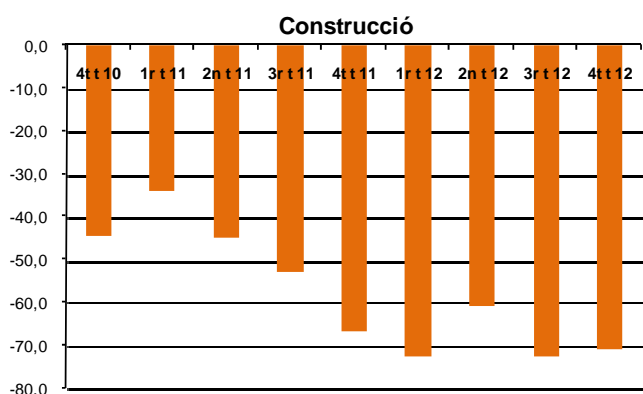

AVANÇ DE DADES ESTADÍSTIQUES DE LA CIUTAT DE BARCELONA

ENQUESTA DE CLIMA EMPRESARIAL A L'AMB.

4t Trimestre 2012

Situació de la marxa dels negocis.

NOTA INFORMATIVA

més informació a: Centre de Documentació Estadística (c/ Llacuna 161 3ª pl) tf: 93 2918910