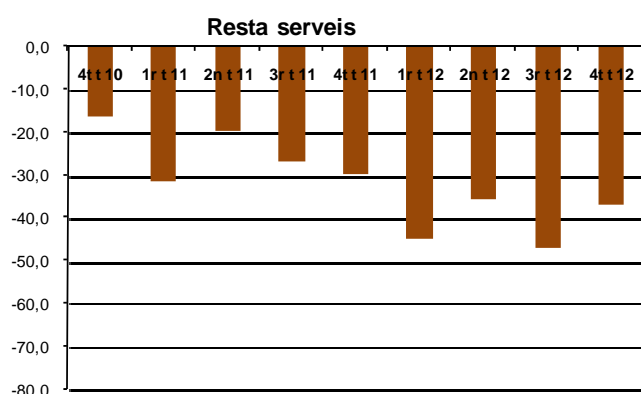

AVANÇ DE DADES ESTADÍSTIQUES DE LA CIUTAT DE BARCELONA

ENQUESTA DE CLIMA EMPRESARIAL A L'AMB.

4t Trimestre 2012

Situació de la marxa dels negocis.

NOTA INFORMATIVA

més informació a: Centre de Documentació Estadística (c/ Llacuna 161 3ª pl) tf: 93 2918910