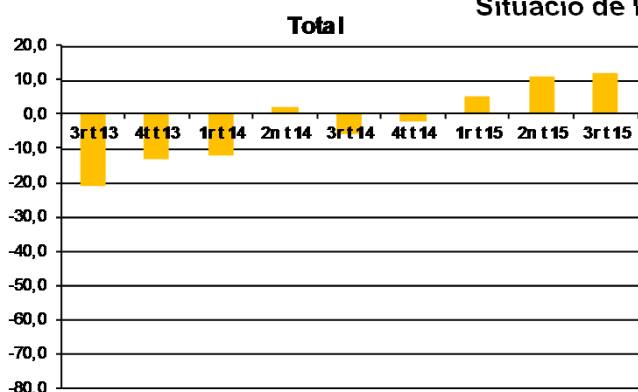

AVANÇ DE DADES ESTADÍSTIQUES DE LA CIUTAT DE BARCELONA ENQUESTA DE CLIMA EMPRESARIAL A L'AMB.

3r Trimestre 2015

Situació de la marxa dels negocis

Tota aquesta informació es pot consultar a la següent adreça d'internet: