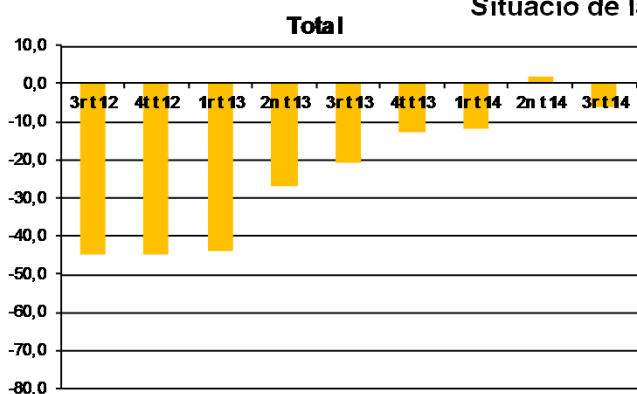

AVANÇ DE DADES ESTADÍSTIQUES DE LA CIUTAT DE BARCELONA ENQUESTA DE CLIMA EMPRESARIAL A L'AMB.

3r Trimestre 2014

Situació de la marxa dels negocis.

Tota aquesta informació es pot consultar a la següent adreça d'internet: