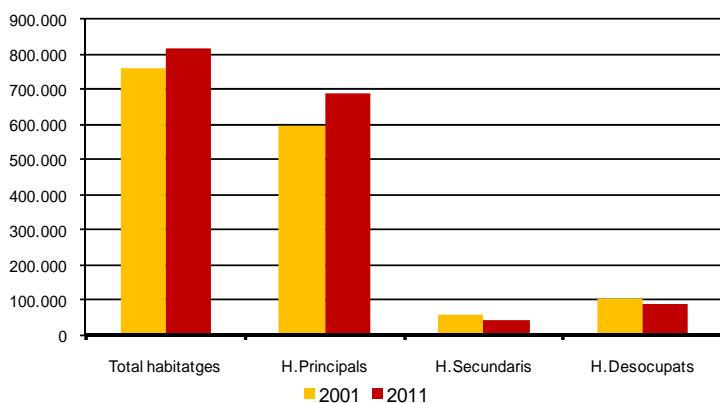

AVANÇ DE DADES ESTADÍSTIQUES DE LA CIUTAT DE BARCELONA PRIMERS RESULTATS DEL CENS DE POBLACIÓ I HABITATGES. ANY 2011

Tipologia	2001	2011	% Taxa variació interanual
Nombre d'edificis amb habitatges	75.932	70.676	-6,9
Nombre d'habitatges totals	757.928	811.106	7,0
Habitatges principals	594.451	684.078	15,1
Secundaris	57.719	38.769	-32,8
Desocupats	100.771	88.259	-12,4
Altres tipus	4.987	-	-
Habitatges/establiments col.lectius	534	414	-91,7
Nombre d'habitants	1.503.884	1.611.013	7,1

Dades provisionals

Evolució del nombre d'habitatges entre Cens
2001 i 2011