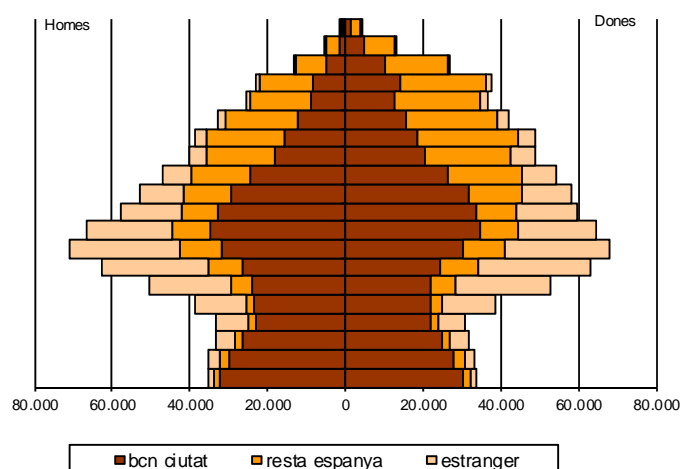

AVANÇ DE DADES ESTADÍSTIQUES DE LA CIUTAT DE BARCELONA LECTURA DEL PADRÓ CONTINU DE POBLACIÓ. JUNY 2015

	Juny 2014	Juny 2015	% variació
Població	1.613.393	1.609.550	-0,24
Població de 0 a 14 anys	202.392	202.685	0,14
Població de 15 a 24 anys	140.356	141.363	0,72
Població de 25 a 64 anys	924.676	917.255	-0,80
Població de 65 i més anys	345.969	348.247	0,66
Població nascuda a Catalunya	957.112	958.562	0,15
Població nascuda a la resta d'Espanya	297.456	292.567	-1,64
Població nascuda a l'estranger	358.825	358.421	-0,11
Població amb nacionalitat espanyola	1.345.086	1.346.784	0,13
Població amb nacionalitat estrangera	268.307	262.766	-2,07
Població que viu sola de 16 i més anys	203.170	201.483	-0,83

Piràmide d'edats de la població

Piràmide d'edats de la població segons lloc de naixement

AVANÇ DE DADES ESTADÍSTIQUES DE LA CIUTAT DE BARCELONA LECTURA DEL PADRÓ CONTINU DE POBLACIÓ. JUNY 2014

Piràmide d'edats de la població segons nacionalitat