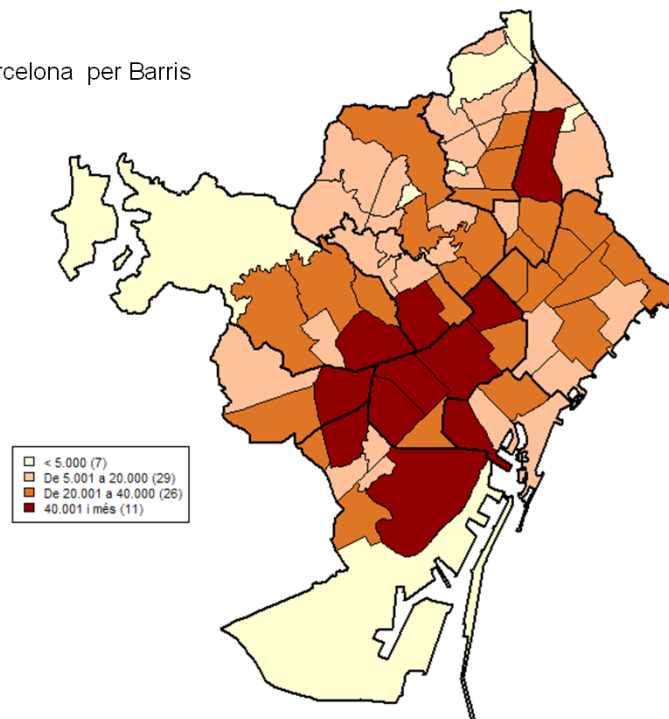

AVANÇ DE DADES ESTADÍSTIQUES DE LA CIUTAT DE BARCELONA LECTURA DEL PADRÓ CONTINU DE POBLACIÓ. JUNY 2015

	Juny 2014	Juny 2015	% variació
Població	1.613.393	1.609.550	-0,24
Població de 0 a 14 anys	202.392	202.685	0,14
Població de 15 a 24 anys	140.356	141.363	0,72
Població de 25 a 64 anys	924.676	917.255	-0,80
Població de 65 i més anys	345.969	348.247	0,66
Població nascuda a Catalunya	957.112	958.562	0,15
Població nascuda a la resta d'Espanya	297.456	292.567	-1,64
Població nascuda a l'estranger	358.825	358.421	-0,11
Població amb nacionalitat espanyola	1.345.086	1.346.784	0,13
Població amb nacionalitat estrangera	268.307	262.766	-2,07
Població que viu sola de 16 i més anys	203.170	201.483	-0,83

Piràmide d'edats de la població

Piràmide d'edats de la població segons lloc de naixement

AVANÇ DE DADES ESTADÍSTIQUES DE LA CIUTAT DE BARCELONA LECTURA DEL PADRÓ CONTINU DE POBLACIÓ. JUNY 2014

Piràmide d'edats de la població segons nacionalitat

Piràmide d'edats de la població que viu sola

Població Barcelona per Barris

Tota aquesta informació es pot consultar a la següent adreça d'internet:

www.bcn.cat/estadistica/catala/dades/tpob/pad/pad15/