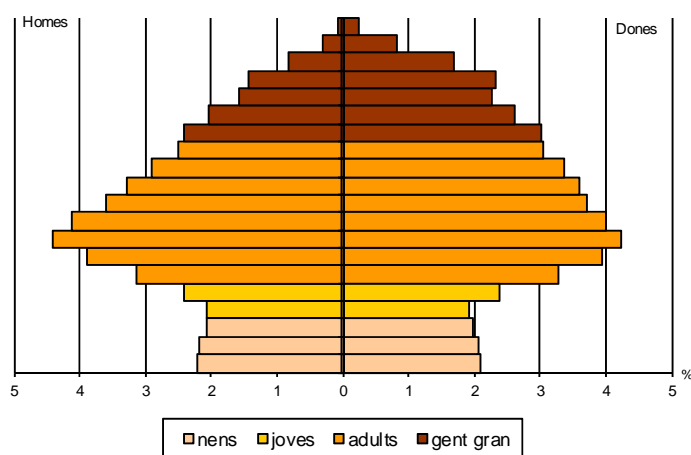

AVANÇ DE DADES ESTADÍSTIQUES DE LA CIUTAT DE BARCELONA LECTURA DEL PADRÓ CONTINU DE POBLACIÓ. JUNY 2015

	Juny 2014	Juny 2015	% variació
Població	1.613.393	1.609.550	-0,24
Població de 0 a 14 anys	202.392	202.685	0,14
Població de 15 a 24 anys	140.356	141.363	0,72
Població de 25 a 64 anys	924.676	917.255	-0,80
Població de 65 i més anys	345.969	348.247	0,66
Població nascuda a Catalunya	957.112	958.562	0,15
Població nascuda a la resta d'Espanya	297.456	292.567	-1,64
Població nascuda a l'estranger	358.825	358.421	-0,11
Població amb nacionalitat espanyola	1.345.086	1.346.784	0,13
Població amb nacionalitat estrangera	268.307	262.766	-2,07
Població que viu sola de 16 i més anys	203.170	201.483	-0,83

Piràmide d'edats de la població

Piràmide d'edats de la població segons lloc de naixement

AVANÇ DE DADES ESTADÍSTIQUES DE LA CIUTAT DE BARCELONA LECTURA DEL PADRÓ CONTINU DE POBLACIÓ. JUNY 2014

Piràmide d'edats de la població segons nacionalitat