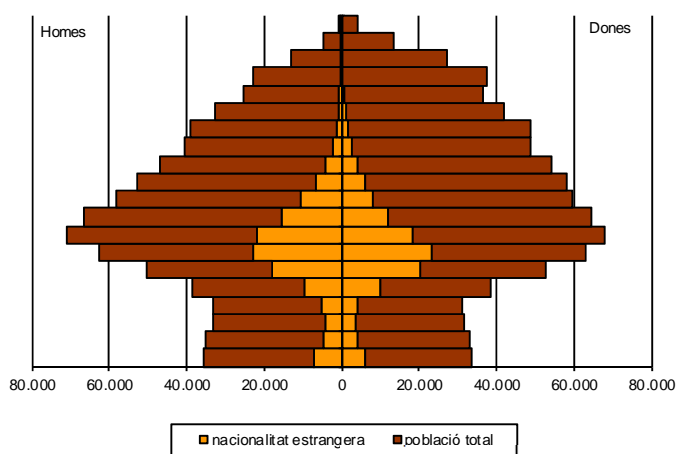

AVANÇ DE DADES ESTADÍSTIQUES DE LA CIUTAT DE BARCELONA LECTURA DEL PADRÓ CONTINU DE POBLACIÓ. JUNY 2015

	Juny 2014	Juny 2015	% variació
Població	1.613.393	1.609.550	-0,24
Població de 0 a 14 anys	202.392	202.685	0,14
Població de 15 a 24 anys	140.356	141.363	0,72
Població de 25 a 64 anys	924.676	917.255	-0,80
Població de 65 i més anys	345.969	348.247	0,66
Població nascuda a Catalunya	957.112	958.562	0,15
Població nascuda a la resta d'Espanya	297.456	292.567	-1,64
Població nascuda a l'estranger	358.825	358.421	-0,11
Població amb nacionalitat espanyola	1.345.086	1.346.784	0,13
Població amb nacionalitat estrangera	268.307	262.766	-2,07
Població que viu sola de 16 i més anys	203.170	201.483	-0,83

Piràmide d'edats de la població

Piràmide d'edats de la població segons lloc de naixement

AVANÇ DE DADES ESTADÍSTIQUES DE LA CIUTAT DE BARCELONA LECTURA DEL PADRÓ CONTINU DE POBLACIÓ. JUNY 2014

Piràmide d'edats de la població segons nacionalitat