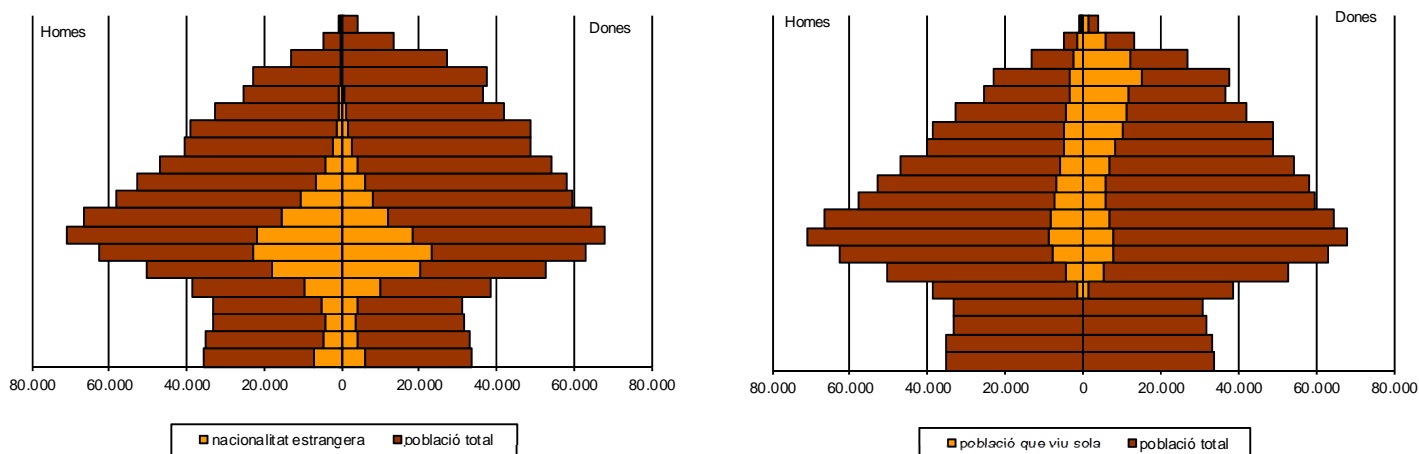

Piràmide d'edats de la població que viu sola