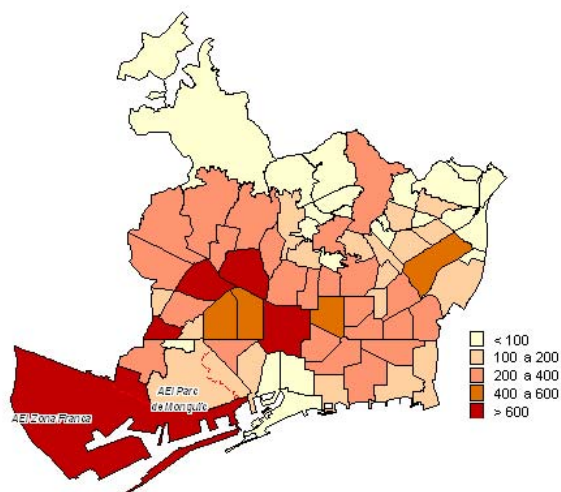

Matriculacions de turismes per barris

Font: Cens de Vehicles. Departament d'Estadística

Tota aquesta informació es pot consultar a la següent adreça d'internet:
www.bcn.es/estadistica/catala/dades/economia/vehicles/a2013