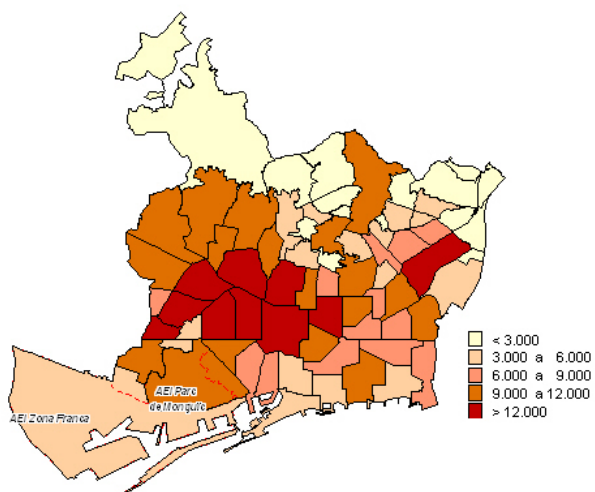

AVANÇ DE DADES ESTADÍSTIQUES DE LA CIUTAT DE BARCELONA CENS DE VEHICLES 2013

	Nombre 2013	%
Total	914.511	100,0
Turismes	564.194	61,7
Motos	203.414	22,2
Ciclomotors	63.275	6,9
Furgonetes	41.875	4,6
Camions	22.044	2,4
Altres vehicles	19.709	2,2

Nombre de Turismes