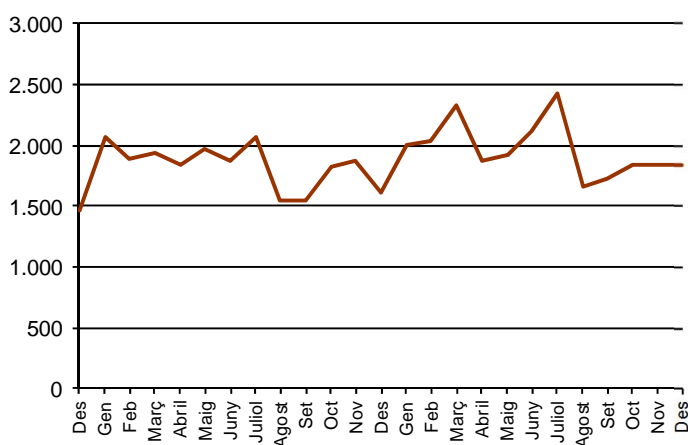

AVANÇ DE DADES ESTADÍSTIQUES DE LA CIUTAT DE BARCELONA ESTADÍSTIQUES TRANSMISSIONS PATRIMONIALS. DESEMBRE 2015

Desembre 2015	Nombre transmissions d'habitatges	% Variació interanual	% Variació interanual acumulada gener - desembre	% Pes de Barcelona s/
Barcelona	1.845	14,4	6,8	-
Província Barcelona	6.034	16,2	8,3	30,6
Catalunya	9.173	13,1	6,1	20,1
Espanya	55.755	1,7	7,2	3,3

Evolució del nombre de transmissions d'habitatges a Barcelona. 2013 - 2015