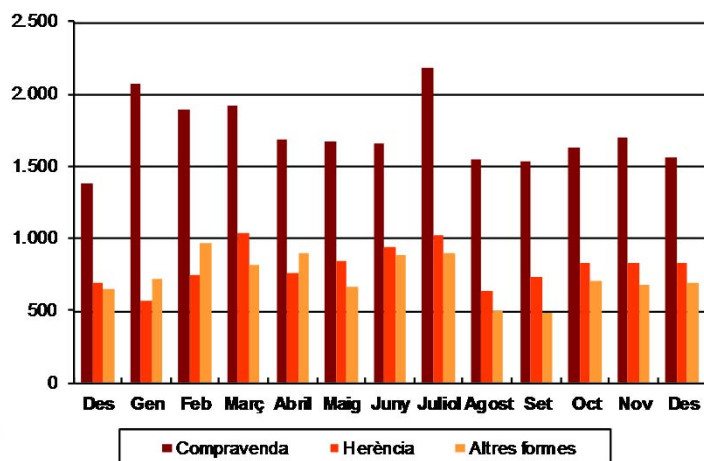

Evolució del nombre de transmissions de finques urbanes segons adquisició. Desembre 2014 – Desembre 2015

Tota aquesta informació es pot consultar a la següent adreça d'internet:
www.bcn.cat/estadistica/catala/dades/economia/renda/transmissions