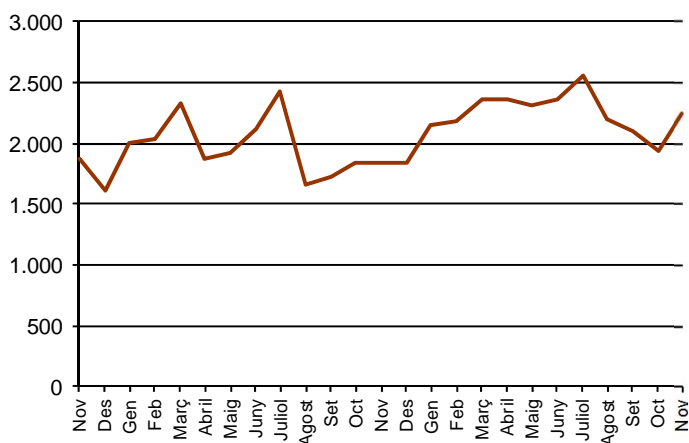

AVANÇ DE DADES ESTADÍSTIQUES DE LA CIUTAT DE BARCELONA ESTADÍSTIQUES TRANSMISSIONS PATRIMONIALS. NOVEMBRE 2016

Novembre 2016	Nombre transmissions d'habitatges	% Variació interanual	% Variació interanual acumulada gener - novembre	% Pes de Barcelona s/
Barcelona	2.255	23,0	13,8	-
Província Barcelona	7.273	10,6	12,3	31,0
Catalunya	10.756	12,2	11,2	21,0
Espanya	64.802	9,9	7,7	3,5

Evolució del nombre de transmissions d'habitatges a Barcelona. 2014 - 2016