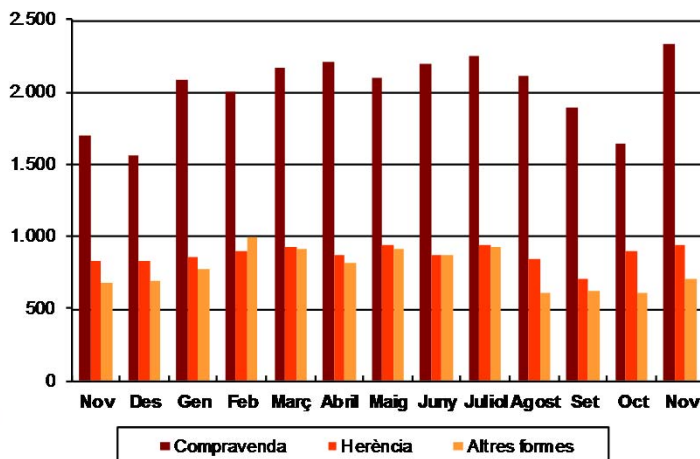

Evolució del nombre de transmissions de finques urbanes segons adquisició. Novembre 2015 – Novembre 2016

Tota aquesta informació es pot consultar a la següent adreça d'internet:
www.bcn.cat/estadistica/catala/dades/economia/renda/transmissions