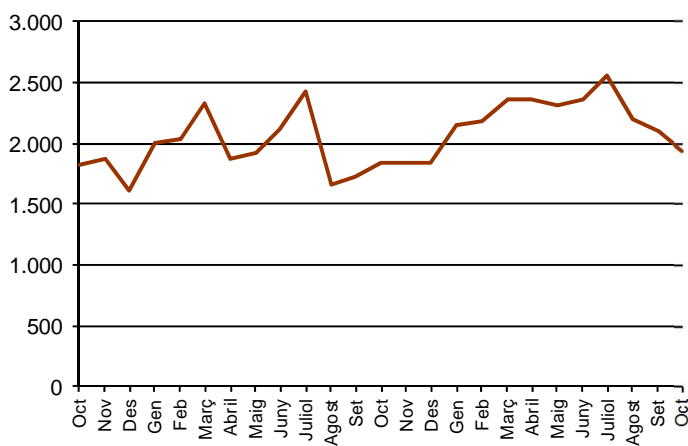

AVANÇ DE DADES ESTADÍSTIQUES DE LA CIUTAT DE BARCELONA ESTADÍSTIQUES TRANSMISSIONS PATRIMONIALS. OCTUBRE 2016

Octubre 2016	Nombre transmissions d'habitatges	% Variació interanual	% Variació interanual acumulada gener - octubre	% Pes de Barcelona s/
Barcelona	1.942	5,9	13,0	-
Província Barcelona	6.728	11,9	12,5	28,9
Catalunya	10.011	11,8	11,1	19,4
Espanya	56.968	2,5	7,5	3,4

Evolució del nombre de transmissions d'habitatges a Barcelona. 2014 - 2016