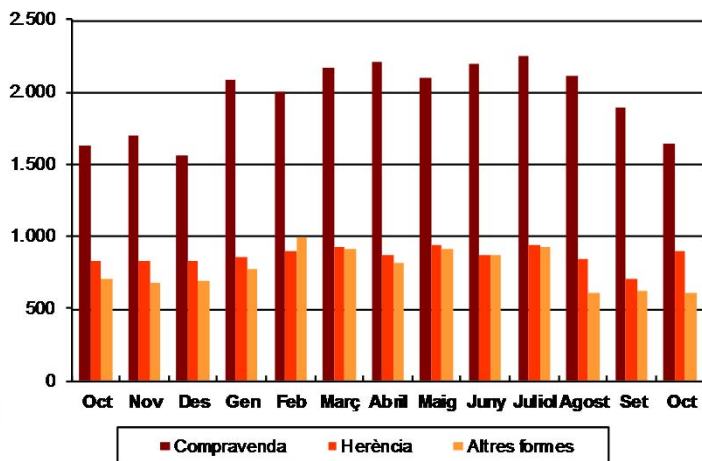

Evolució del nombre de transmissions de finques urbanes segons adquisició. Octubre 2015 – Octubre 2016

Tota aquesta informació es pot consultar a la següent adreça d'internet:
www.bcn.cat/estadistica/catala/dades/economia/renda/transmissions