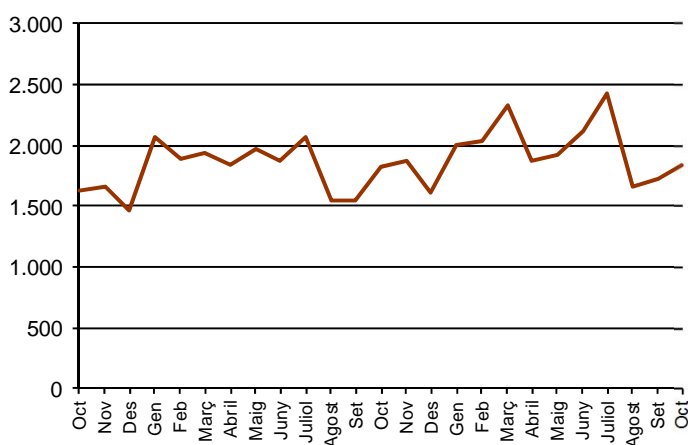

AVANÇ DE DADES ESTADÍSTIQUES DE LA CIUTAT DE BARCELONA ESTADÍSTIQUES TRANSMISSIONS PATRIMONIALS. OCTUBRE 2015

Octubre 2015	Nombre transmissions d'habitatges	% Variació interanual	% Variació interanual acumulada gener - octubre	% Pes de Barcelona s/
Barcelona	1.833	0,5	7,1	-
Província Barcelona	6.011	-4,5	7,6	30,5
Catalunya	8.954	-4,9	5,5	20,5
Espanya	55.565	-2,7	7,5	3,3

Evolució del nombre de transmissions d'habitatges a Barcelona. 2013 - 2015