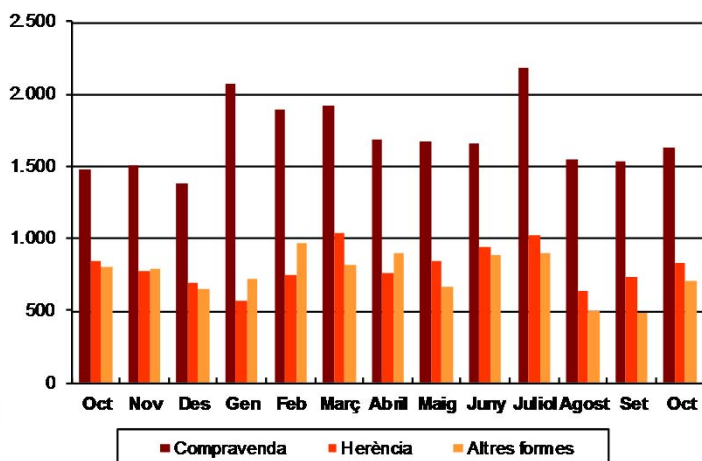

Evolució del nombre de transmissions de finques urbanes segons adquisició. Octubre 2014 – Octubre 2015

Tota aquesta informació es pot consultar a la següent adreça d'internet:
www.bcn.cat/estadistica/catala/dades/economia/renda/transmissions