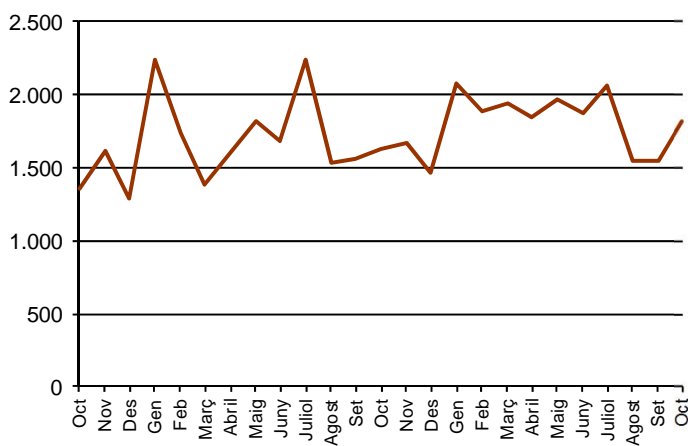

AVANÇ DE DADES ESTADÍSTIQUES DE LA CIUTAT DE BARCELONA ESTADÍSTIQUES TRANSMISSIONS PATRIMONIALS. OCTUBRE 2014

Octubre 2014	Nombre transmissions d'habitatges	% Variació mes anterior	% Variació interanual	% Pes de Barcelona s/
Barcelona	1.823	17,8	12,2	-
Província Barcelona	6.297	18,3	-7,9	29,0
Catalunya	9.415	14,3	-10,8	19,4
Espanya	57.123	5,4	-0,1	3,2

Evució del nombre de transmissions d'habitatges a Barcelona. 2012- 2014