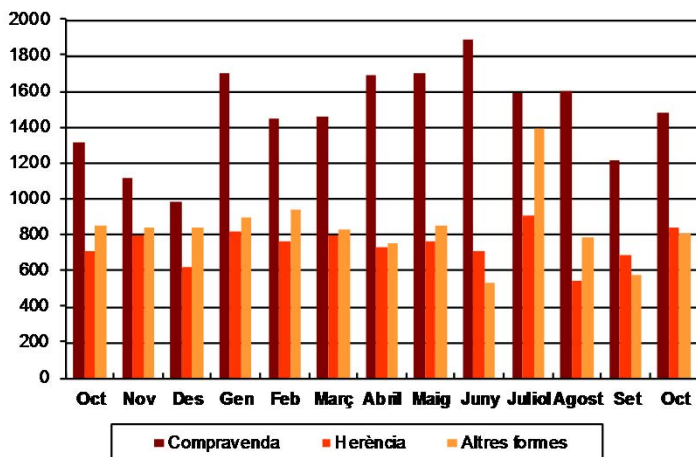

Evució del nombre de transmissions de finques urbanes segons adquisició. Octubre 2013 – Octubre 2014

Tota aquesta informació es pot consultar a la següent adreça d'internet:
www.bcn.cat/estadistica/catala/dades/economia/renda/transmissions