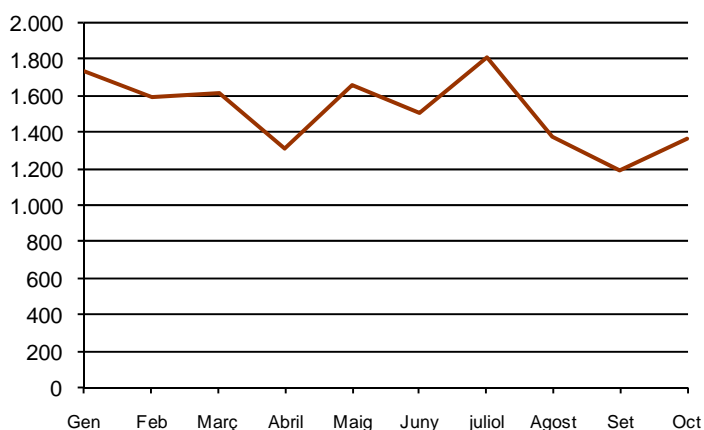

## AVANÇ DE DADES ESTADÍSTIQUES DE LA CIUTAT DE BARCELONA ESTADÍSTIQUES TRANSMISSIONS PATRIMONIALS. OCTUBRE 2012

Octubre 2012	Nombre transmissions d'habitatges	% Variació mes anterior	% Variació interanual	% Pes de Barcelona s/
Barcelona	1.362	14,4	-	-
Província Barcelona	4.884	4,4	4,1	27,9
Catalunya	8.137	13,1	15,5	16,7
Espanya	54.229	6,6	8,5	2,5

Evolució del nombre de transmissions d'habitatges a Barcelona

Evolució del nombre de transmissions de finques urbanes segons adquisició