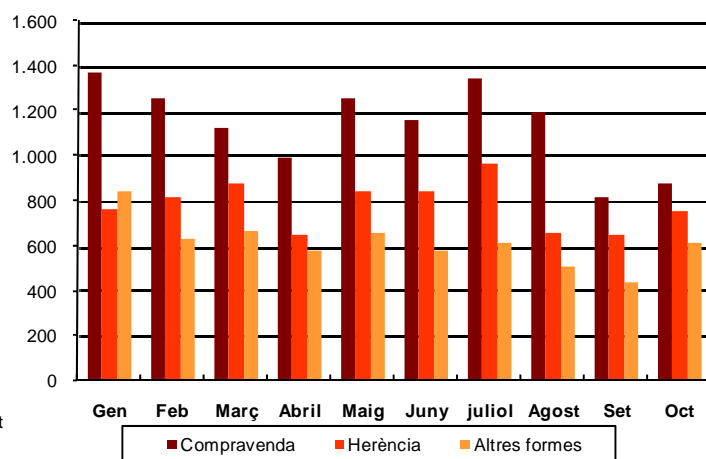

## AVANÇ DE DADES ESTADÍSTIQUES DE LA CIUTAT DE BARCELONA ESTADÍSTIQUES TRANSMISSIONS PATRIMONIALS. OCTUBRE 2012

Octubre 2012	Nombre transmissions d'habitatges	% Variació mes anterior	% Variació interanual	% Pes de Barcelona s/
Barcelona	1.362	14,4	-	-
Província Barcelona	4.884	4,4	4,1	27,9
Catalunya	8.137	13,1	15,5	16,7
Espanya	54.229	6,6	8,5	2,5

Evolució del nombre de transmissions d'habitatges a Barcelona

Evolució del nombre de transmissions de finques urbanes segons adquisició