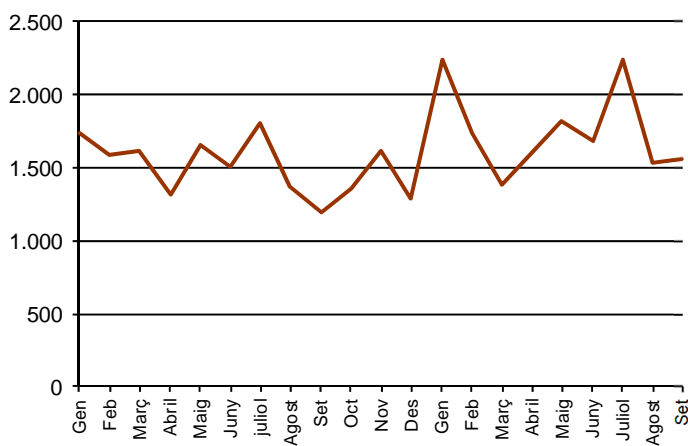

AVANÇ DE DADES ESTADÍSTIQUES DE LA CIUTAT DE BARCELONA ESTADÍSTIQUES TRANSMISSIONS PATRIMONIALS. SETEMBRE 2013

Setembre 2013	Nombre transmissions d'habitatges	% Variació mes anterior	% Variació interanual	% Pes de Barcelona s/
Barcelona	1.557	1,9	30,8	-
Província Barcelona	6.258	4,7	33,8	24,9
Catalunya	9.336	0,0	29,8	16,7
Espanya	54.586	6,4	7,1	2,9

Evolució del nombre de transmissions d'habitatges a Barcelona. 2012- 2013