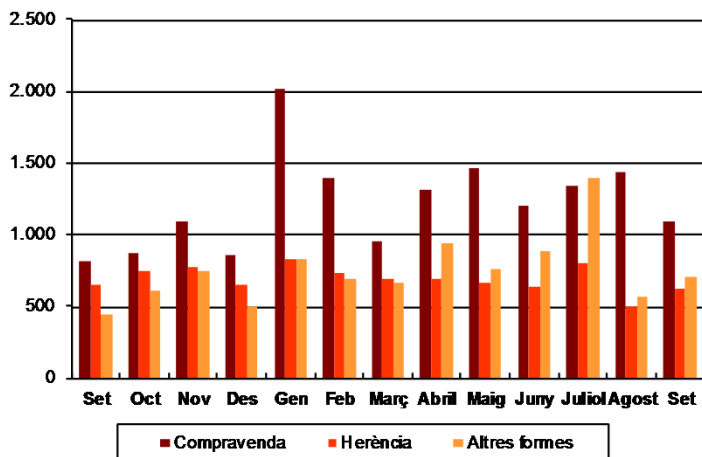

Evolució del nombre de transmissions de finques urbanes segons adquisició. Setembre 2012- Setembre 2013

Tota aquesta informació es pot consultar a la següent adreça d'internet:
www.bcn.cat/estadistica/catala/dades/economia/renda/transmissions