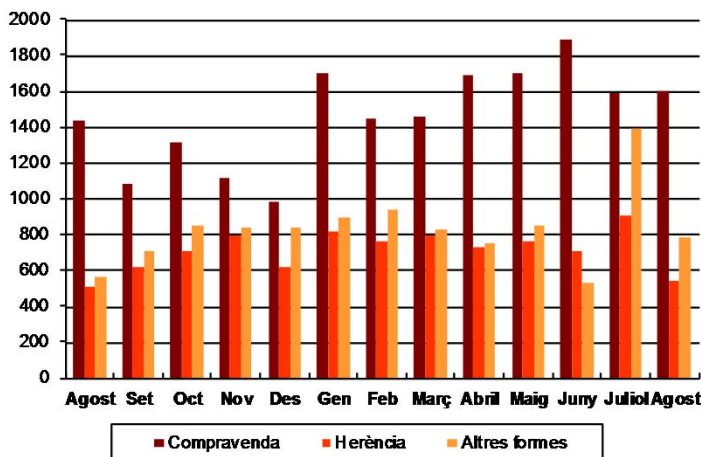

Evolució del nombre de transmissions de finques urbanes segons adquisició. Agost 2013 – Agost 2014

Tota aquesta informació es pot consultar a la següent adreça d'internet:
www.bcn.cat/estadistica/catala/dades/economia/renda/transmissions