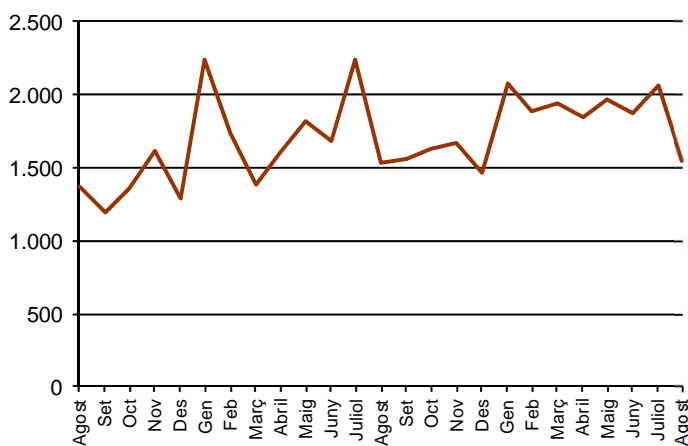

AVANÇ DE DADES ESTADÍSTIQUES DE LA CIUTAT DE BARCELONA ESTADÍSTIQUES TRANSMISSIONS PATRIMONIALS. AGOST 2014

Agost 2014	Nombre transmissions d'habitatges	% Variació mes anterior	% Variació interanual	% Pes de Barcelona s/
Barcelona	1.551	-25,0	1,5	-
Província Barcelona	5.046	-26,1	-15,6	30,7
Catalunya	7.934	-23,8	-15,0	19,5
Espanya	47.193	-22,1	-7,8	3,3

Evolució del nombre de transmissions d'habitatges a Barcelona. 2012- 2014