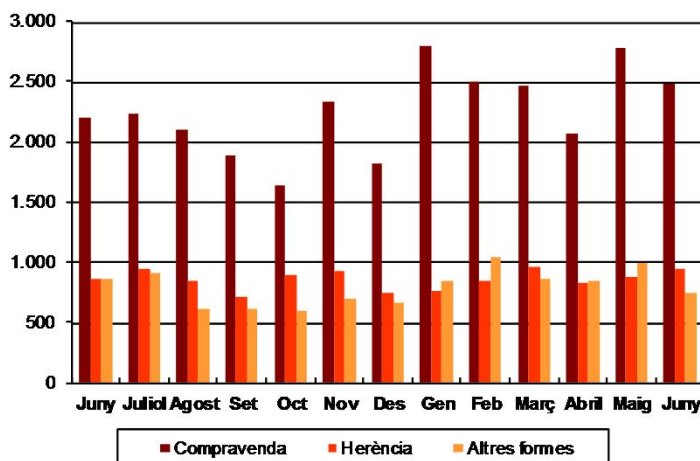

Evolució del nombre de transmissions de finques urbanes segons adquisició. Juny 2016 – Juny 2017

Tota aquesta informació es pot consultar a la següent adreça d'internet:
www.bcn.cat/estadistica/catala/dades/economia/renda/transmissions