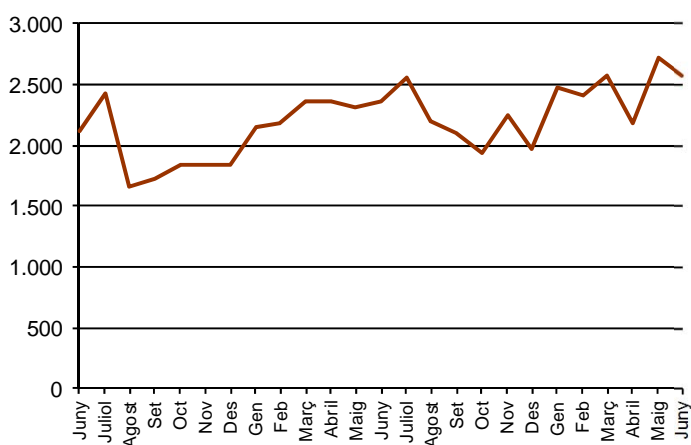

AVANÇ DE DADES ESTADÍSTIQUES DE LA CIUTAT DE BARCELONA ESTADÍSTIQUES TRANSMISSIONS PATRIMONIALS. JUNY 2017

Juny 2017	Nombre transmissions d'habitatges	%Variació interanual	% Variació interanual acumulada gener-juny	% Pes de Barcelona s/
Barcelona	2.581	9,5	8,9	-
Província Barcelona	8.662	10,3	10,9	29,8
Catalunya	12.395	6,8	9,3	20,8
Espanya	78.062	11,0	7,1	3,3

Evolució del nombre de transmissions d'habitatges a Barcelona. 2015 - 2017