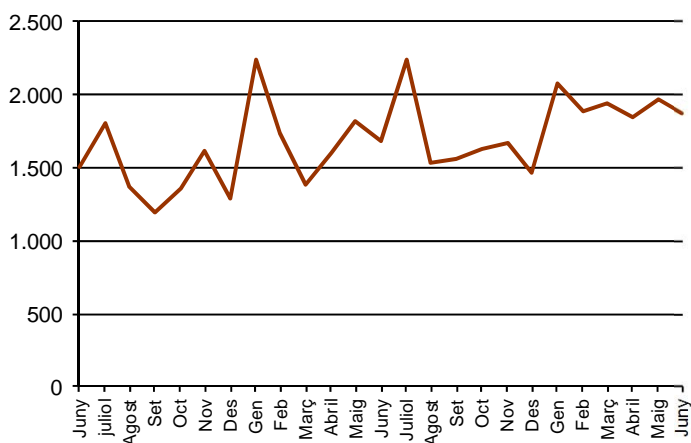

AVANÇ DE DADES ESTADÍSTIQUES DE LA CIUTAT DE BARCELONA ESTADÍSTIQUES TRANSMISSIONS PATRIMONIALS. JUNY 2014

Juny 2014	Nombre transmissions d'habitatges	% Variació mes anterior	% Variació interanual	% Pes de Barcelona s/
Barcelona	1.867	-5,1	10,7	-
Província Barcelona	5.709	-9,8	-3,5	32,7
Catalunya	8.556	-8,8	-4,2	21,8
Espanya	84.058	-7,2	-7,3	3,5

Evolució del nombre de transmissions d'habitatges a Barcelona. 2012- 2014