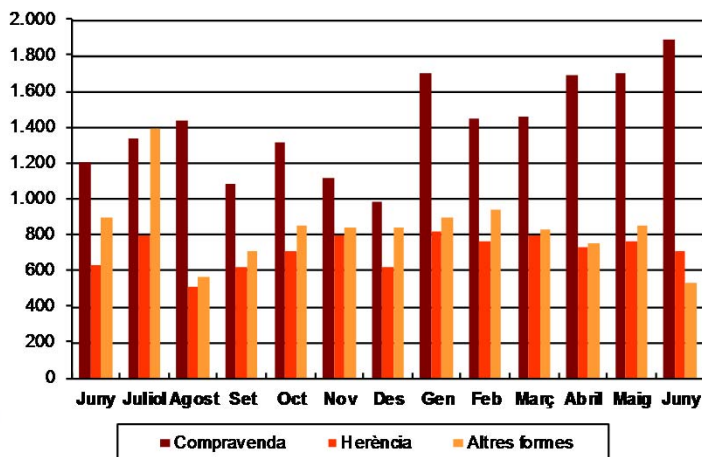

Evolució del nombre de transmissions de finques urbanes segons adquisició. Juny 2013 – Juny 2014

Tota aquesta informació es pot consultar a la següent adreça d'internet:
www.bcn.cat/estadistica/catala/dades/economia/renda/transmissions