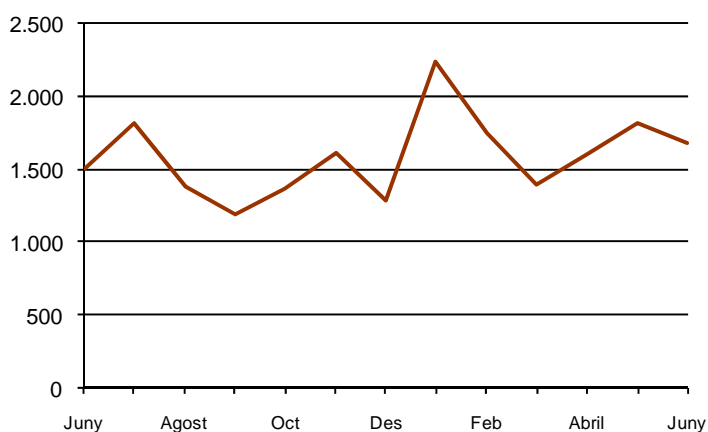

AVANÇ DE DADES ESTADÍSTIQUES DE LA CIUTAT DE BARCELONA ESTADÍSTIQUES TRANSMISSIONS PATRIMONIALS. JUNY 2013

Juny 2013	Nombre transmissions d'habitatges	% Variació mes anterior	% Variació interanual	% Pes de Barcelona s/
Barcelona	1.686	-7,4	11,9	-
Província Barcelona	5.917	-0,6	2,8	28,5
Catalunya	8.928	-6,9	6,1	18,9
Espanya	58.338	-0,3	5,3	2,9

Evolució del nombre de transmissions d'habitatges a Barcelona. Juny 2012- Juny 2013