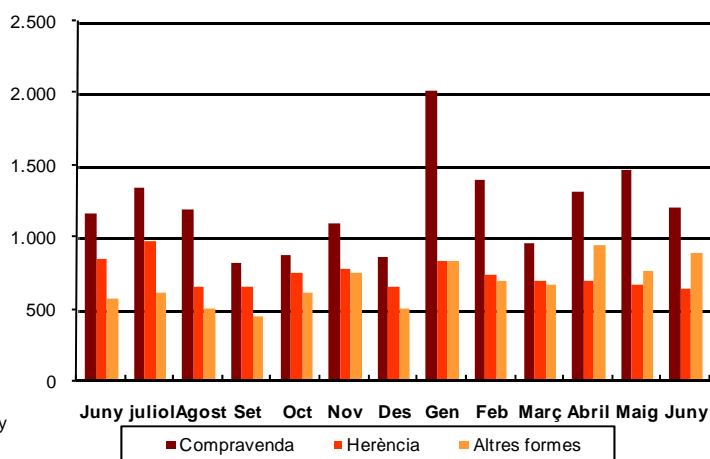

Evolució del nombre de transmissions de finques urbanes segons adquisició Juny 2012- Juny 2013

Tota aquesta informació es pot consultar a la següent adreça d'internet:
www.bcn.cat/estadistica/catala/dades/economia/renda/transmissions