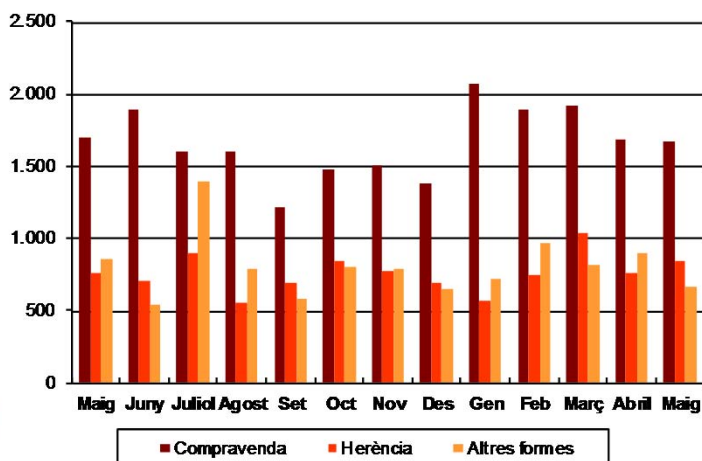

Evolució del nombre de transmissions de finques urbanes segons adquisició. Maig 2014 – Maig 2015

Tota aquesta informació es pot consultar a la següent adreça d'internet:
www.bcn.cat/estadistica/catala/dades/economia/renda/transmissions