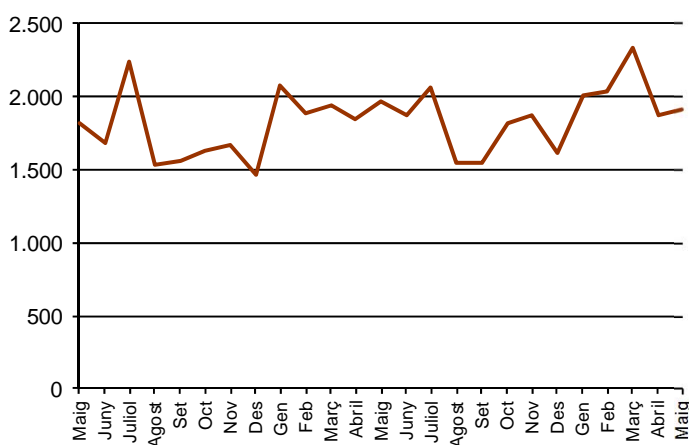

AVANÇ DE DADES ESTADÍSTIQUES DE LA CIUTAT DE BARCELONA ESTADÍSTIQUES TRANSMISSIONS PATRIMONIALS. MAIG 2015

Maig 2015	Nombre transmissions d'habitatges	% Variació interanual	% Variació interanual acumulada gener - maig	% Pes de Barcelona s/
Barcelona	1.919	-2,4	4,2	-
Província Barcelona	6.530	3,1	5,2	29,4
Catalunya	9.632	2,6	3,0	19,9
Espanya	59.982	3,0	5,4	3,2

Evolució del nombre de transmissions d'habitatges a Barcelona. 2013 - 2015