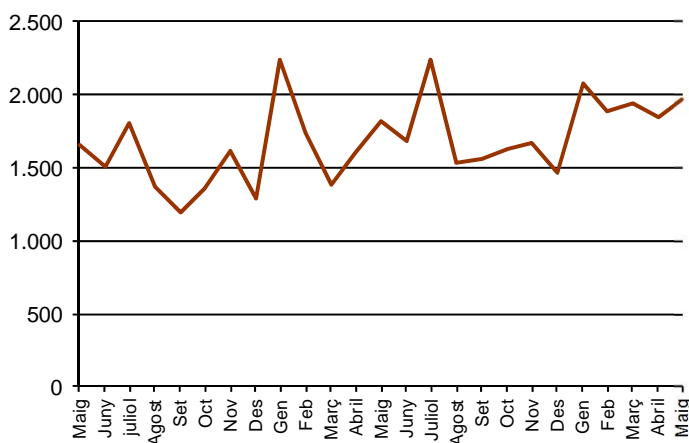

AVANÇ DE DADES ESTADÍSTIQUES DE LA CIUTAT DE BARCELONA ESTADÍSTIQUES TRANSMISSIONS PATRIMONIALS. MAIG 2014

Maig 2014	Nombre transmissions d'habitatges	% Variació mes anterior	% Variació interanual	% Pes de Barcelona s/
Barcelona	1.967	6,4	8,4	-
Província Barcelona	6.331	11,8	6,4	31,1
Catalunya	9.381	11,2	-2,1	21,0
Espanya	58.252	12,5	-0,4	3,4

Evolució del nombre de transmissions d'habitatges a Barcelona. 2012- 2014