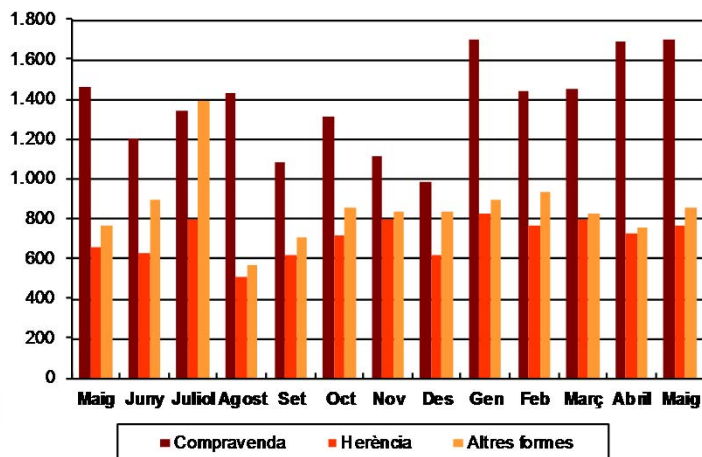

Evolució del nombre de transmissions de finques urbanes segons adquisició. Maig 2013 – Maig 2014

Tota aquesta informació es pot consultar a la següent adreça d'internet:
www.bcn.cat/estadistica/catala/dades/economia/renda/transmissions