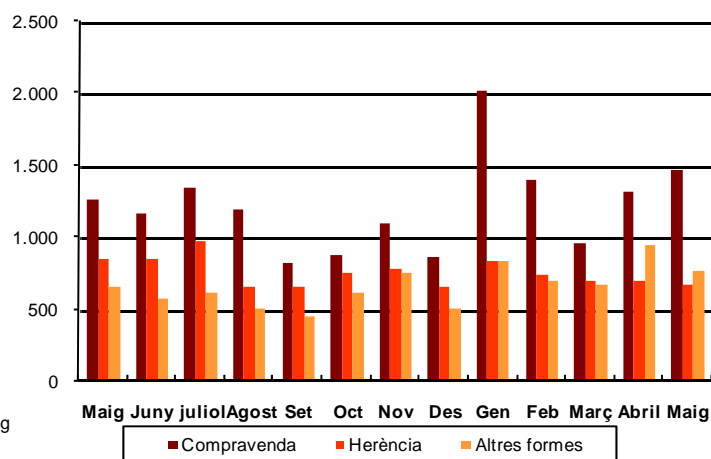

Evolució del nombre de transmissions de finques urbanes segons adquisició. Maig 2012- Maig 2013

Tota aquesta informació es pot consultar a la següent adreça d'internet:
www.bcn.cat/estadistica/catala/dades/economia/renda/transmissions