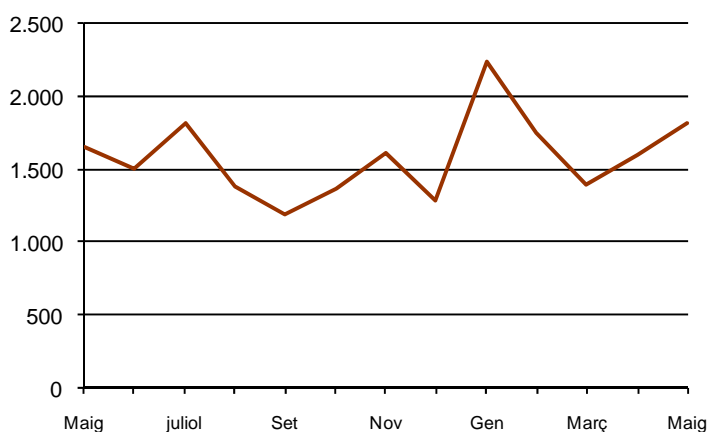

AVANÇ DE DADES ESTADÍSTIQUES DE LA CIUTAT DE BARCELONA ESTADÍSTIQUES TRANSMISSIONS PATRIMONIALS. MAIG 2013

Abril 2013	Nombre transmissions d'habitatges	% Variació mes anterior	% Variació interanual	% Pes de Barcelona s/
Barcelona	1.815	13,1	9,5	-
Província Barcelona	5.950	6,6	-2,3	30,5
Catalunya	9.592	11,4	7,7	18,9
Espanya	58.497	2,1	-4,5	3,1

Evolució del nombre de transmissions d'habitatges a Barcelona. Maig 2012- Maig 2013