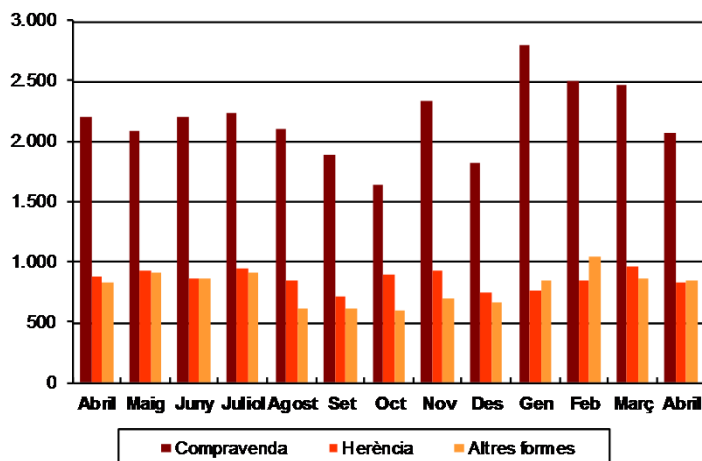

Evolució del nombre de transmissions de finques urbanes segons adquisició. Abril 2016 – Abril 2017

Tota aquesta informació es pot consultar a la següent adreça d'internet:
www.bcn.cat/estadistica/catala/dades/economia/renda/transmissions