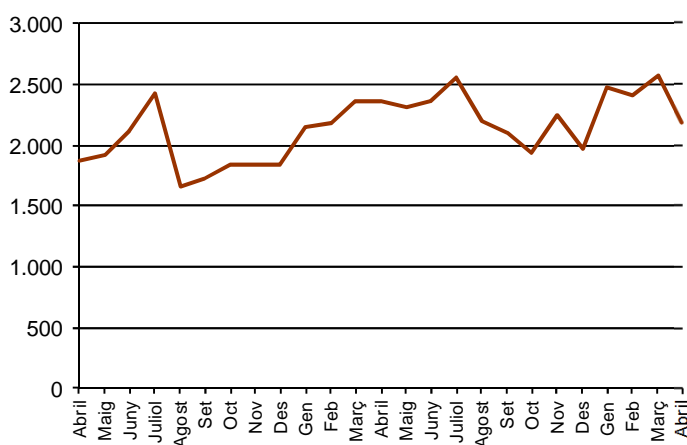

AVANÇ DE DADES ESTADÍSTIQUES DE LA CIUTAT DE BARCELONA ESTADÍSTIQUES TRANSMISSIONS PATRIMONIALS. ABRIL 2017

Abril 2017	Nombre transmissions d'habitatges	%Variació interanual	% Variació interanual acumulada gener-abril	% Pes de Barcelona s/
Barcelona	2.177	-7,6	6,4	-
Província Barcelona	6.790	-9,0	8,9	32,1
Catalunya	9.773	-10,3	7,3	22,3
Espanya	61.605	-8,7	4,8	3,5

Evolució del nombre de transmissions d'habitatges a Barcelona. 2015 - 2017