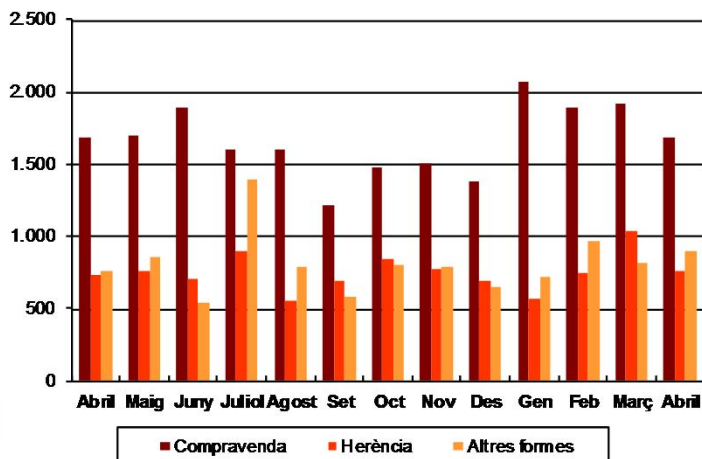

Evolució del nombre de transmissions de finques urbanes segons adquisició. Abril 2014 – Abril 2015

Tota aquesta informació es pot consultar a la següent adreça d'internet:
www.bcn.cat/estadistica/catala/dades/economia/renda/transmissions