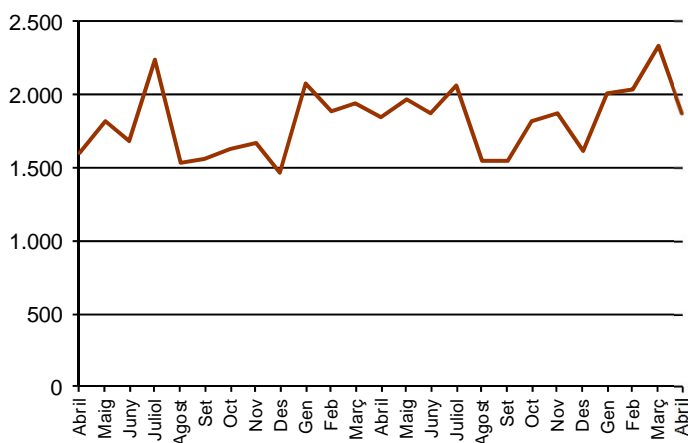

AVANÇ DE DADES ESTADÍSTIQUES DE LA CIUTAT DE BARCELONA ESTADÍSTIQUES TRANSMISSIONS PATRIMONIALS. ABRIL 2015

Abril 2015	Nombre transmissions d'habitatges	% Variació mes anterior	% Variació interanual	% Pes de Barcelona s/
Barcelona	1.878	-19,4	1,6	-
Província Barcelona	6.233	-12,7	10,1	30,1
Catalunya	9.094	-11,3	7,7	20,7
Espanya	57.236	-5,5	10,5	3,3

Evolució del nombre de transmissions d'habitatges a Barcelona. 2013 - 2015