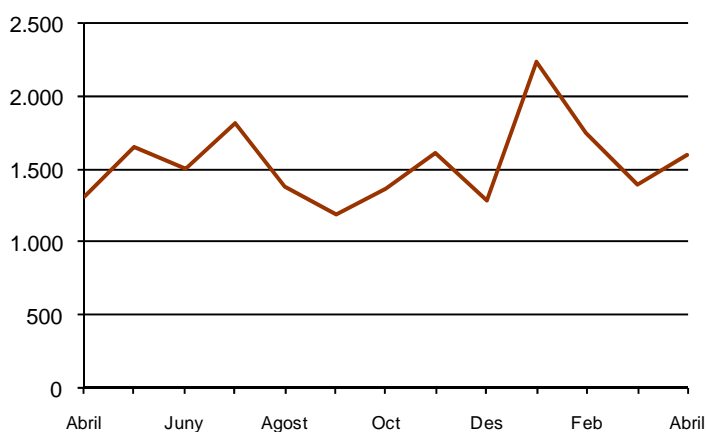

AVANÇ DE DADES ESTADÍSTIQUES DE LA CIUTAT DE BARCELONA ESTADÍSTIQUES TRANSMISSIONS PATRIMONIALS. ABRIL 2013

Abril 2013	Nombre transmissions d'habitatges	% Variació mes anterior	% Variació interanual	% Pes de Barcelona s/
Barcelona	1.605	15,5	22,2	-
Província Barcelona	5.583	12,7	24,9	28,7
Catalunya	8.608	17,2	24,9	18,6
Espanya	57.313	8,8	17,5	2,8

Evolució del nombre de transmissions d'habitatges a Barcelona. Abril 2012- Abril 2013