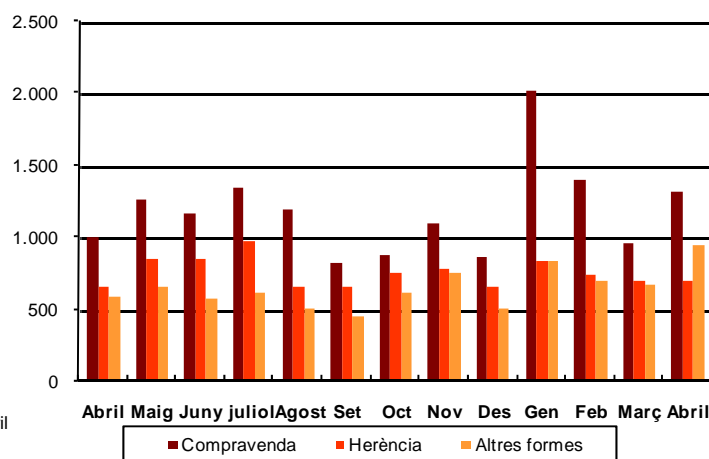

AVANÇ DE DADES ESTADÍSTIQUES DE LA CIUTAT DE BARCELONA ESTADÍSTIQUES TRANSMISSIONS PATRIMONIALS. ABRIL 2013

Abril 2013	Nombre transmissions d'habitatges	% Variació mes anterior	% Variació interanual	% Pes de Barcelona s/
Barcelona	1.605	15,5	22,2	-
Província Barcelona	5.583	12,7	24,9	28,7
Catalunya	8.608	17,2	24,9	18,6
Espanya	57.313	8,8	17,5	2,8

Evolució del nombre de transmissions d'habitatges a Barcelona. Abril 2012- Abril 2013

Evolució del nombre de transmissions de finques urbanes segons adquisició. Abril 2012- Abril 2013

Tota aquesta informació es pot consultar a la següent adreça d'internet:
www.bcn.cat/estadistica/catala/dades/economia/renda/transmissions