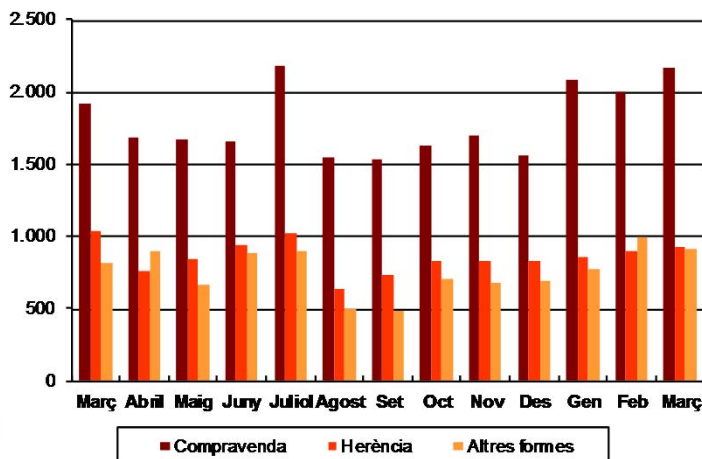

Evolució del nombre de transmissions de finques urbanes segons adquisició. Març 2015 – Març 2016

Tota aquesta informació es pot consultar a la següent adreça d'internet:
www.bcn.cat/estadistica/catala/dades/economia/renda/transmissions