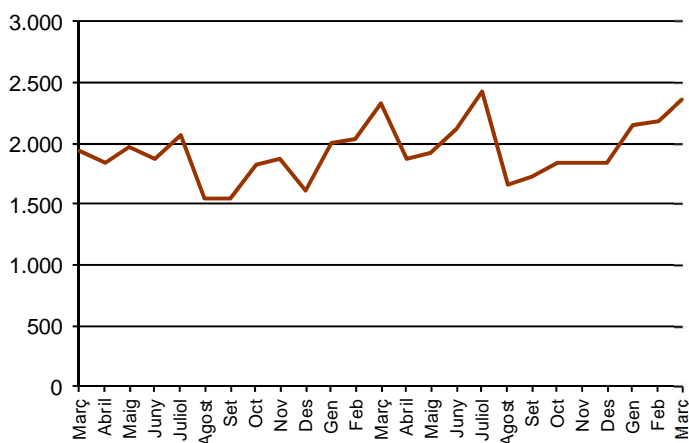

AVANÇ DE DADES ESTADÍSTIQUES DE LA CIUTAT DE BARCELONA ESTADÍSTIQUES TRANSMISSIONS PATRIMONIALS. MARÇ 2016

Març 2016	Nombre transmissions d'habitatges	% Variació interanual	% Variació interanual acumulada gener - març	% Pes de Barcelona s/
Barcelona	2.356	1,1	5,1	-
Província Barcelona	7.311	2,4	5,3	32,2
Catalunya	10.636	3,8	5,4	22,2
Espanya	63.537	4,9	5,5	3,7

Evolució del nombre de transmissions d'habitatges a Barcelona. 2014 - 2016