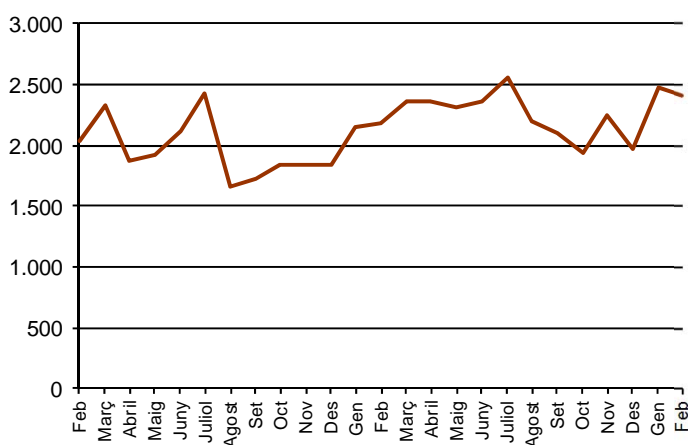

AVANÇ DE DADES ESTADÍSTIQUES DE LA CIUTAT DE BARCELONA ESTADÍSTIQUES TRANSMISSIONS PATRIMONIALS. FEBRER 2017

Febrer 2017	Nombre transmissions d'habitatges	%Variació interanual	% Variació acumulada gener-febrer	% Pes de Barcelona s/
Barcelona	2.407	10,2	12,6	-
Província Barcelona	7.613	3,4	12,8	31,6
Catalunya	10.886	0,9	10,5	22,1
Espanya	65.666	-6,0	4,7	3,7

Evolució del nombre de transmissions d'habitatges a Barcelona. 2015 - 2017