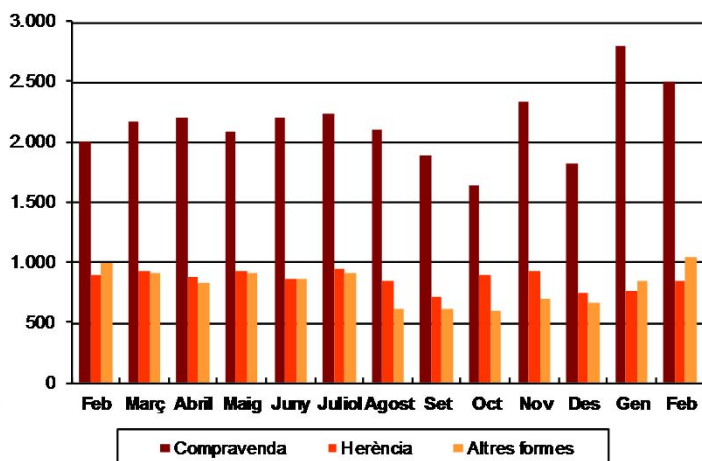

Evolució del nombre de transmissions de finques urbanes segons adquisició. Febrer 2016 – Febrer 2017

Tota aquesta informació es pot consultar a la següent adreça d'internet:
www.bcn.cat/estadistica/catala/dades/economia/renda/transmissions