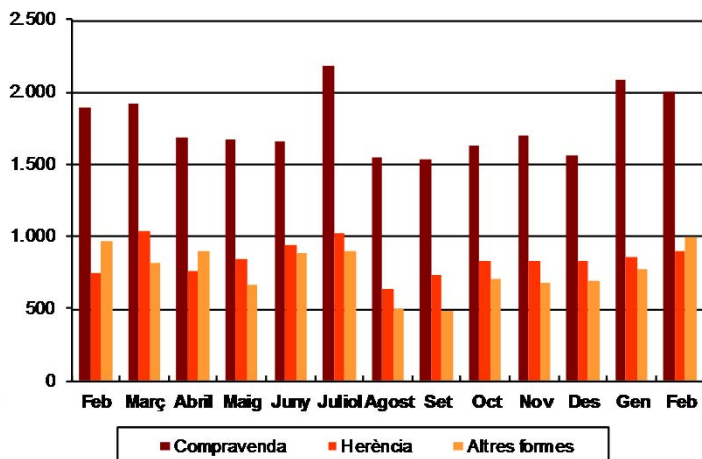

Evolució del nombre de transmissions de finques urbanes segons adquisició. Febrer 2015 – Febrer 2016

Tota aquesta informació es pot consultar a la següent adreça d'internet:
www.bcn.cat/estadistica/catala/dades/economia/renda/transmissions