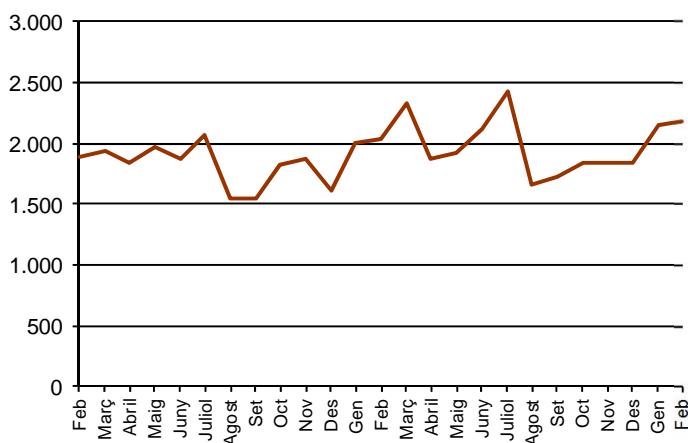

AVANÇ DE DADES ESTADÍSTIQUES DE LA CIUTAT DE BARCELONA ESTADÍSTIQUES TRANSMISSIONS PATRIMONIALS. FEBRER 2016

Febrer 2016	Nombre transmissions d'habitatges	% Variació interanual	% Variació interanual acumulada gener - febrer	% Pes de Barcelona s/
Barcelona	2.184	7,5	7,4	-
Província Barcelona	7.365	13,0	6,8	29,7
Catalunya	10.794	11,7	6,2	20,2
Espanya	69.857	11,5	5,8	3,1

Evolució del nombre de transmissions d'habitatges a Barcelona. 2014 - 2016