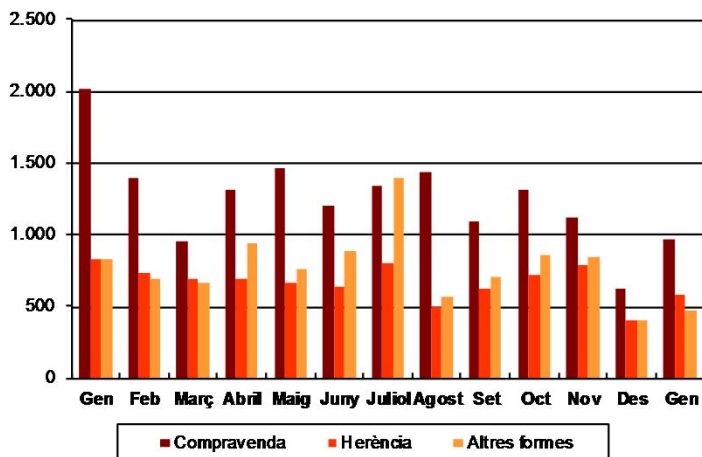

Evolució del nombre de transmissions de finques urbanes segons adquisició. Gener 2013 – Gener 2014

Tota aquesta informació es pot consultar a la següent adreça d'internet:
www.bcn.cat/estadistica/catala/dades/economia/renda/transmissions