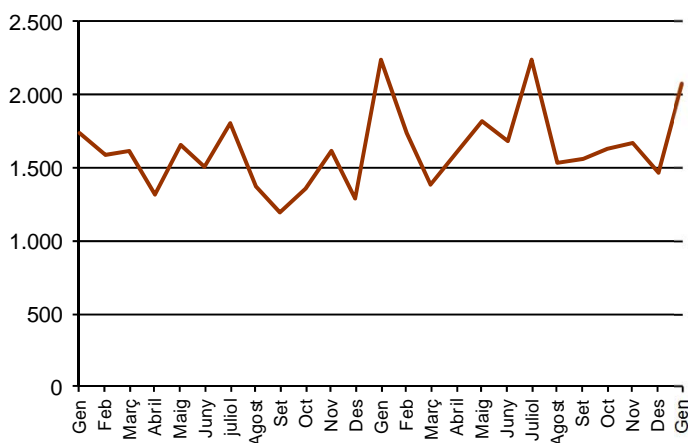

AVANÇ DE DADES ESTADÍSTIQUES DE LA CIUTAT DE BARCELONA ESTADÍSTIQUES TRANSMISSIONS PATRIMONIALS. GENER 2014

Gener 2014	Nombre transmissions d'habitatges	% Variació mes anterior	% Variació interanual	% Pes de Barcelona s/
Barcelona	2.073	42,1	-7,4	-
Província Barcelona	6.671	21,5	-7,1	31,1
Catalunya	10.263	17,0	-1,6	20,2
Espanya	60.699	20,5	-13,8	3,4

Evolució del nombre de transmissions d'habitatges a Barcelona. 2012- 2014