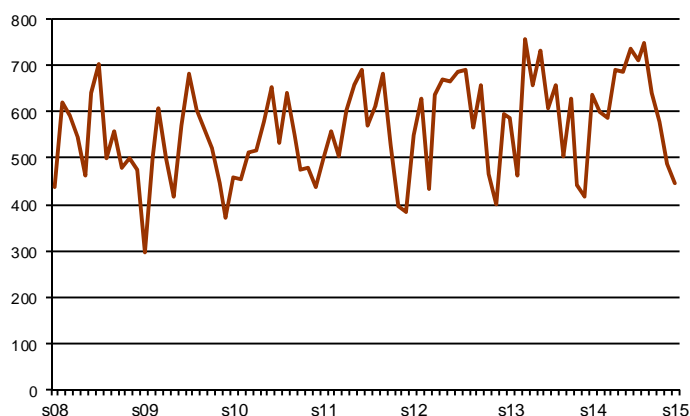

AVANÇ DE DADES ESTADÍSTIQUES DE LA CIUTAT DE BARCELONA SOCIETATS MERCANTILS CONSTITUÏDES. SETEMBRE 2015

Setembre 2015 *	Nombre de societats constituïdes	% Variació interanual	% Pes de Barcelona s/
Barcelona	446	7,5	-
Província Barcelona	860	9,7	51,9
Catalunya	1.072	4,6	41,6
Espanya	6.444	-2,8	6,9

*Dades provisionals

Nombre de societats constituïdes a Barcelona 2008-2015