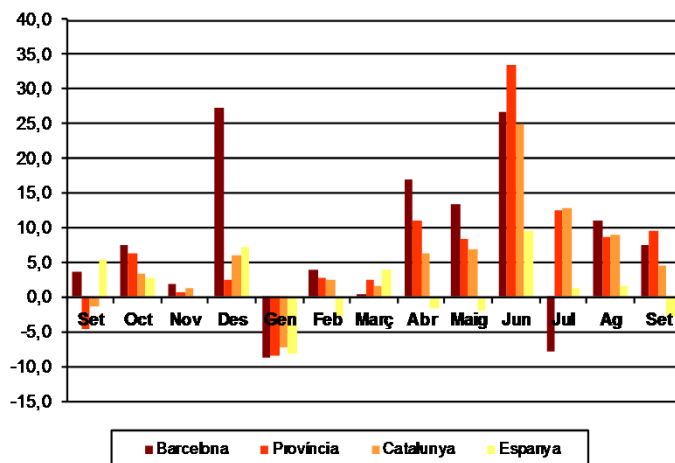

Taxa de variació interanual 2015

Tota aquesta informació es pot consultar a la següent adreça d'internet:
www.bcn.cat/estadistica/catala/dades/economia/renda/tsm