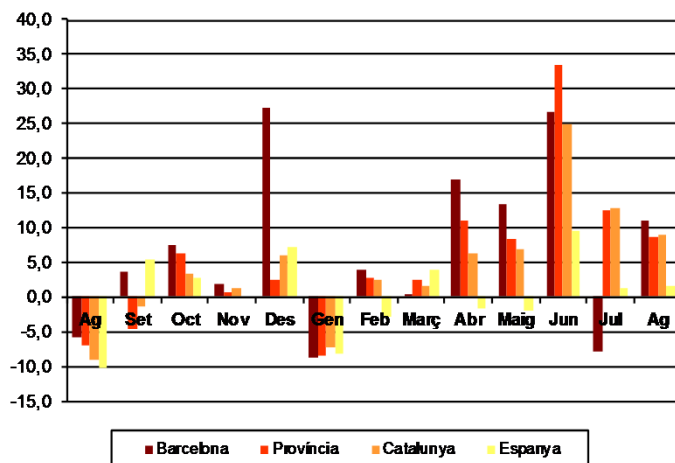

Taxa de variació interanual 2015

Tota aquesta informació es pot consultar a la següent adreça d'internet:
www.bcn.cat/estadistica/catala/dades/economia/renda/tsm