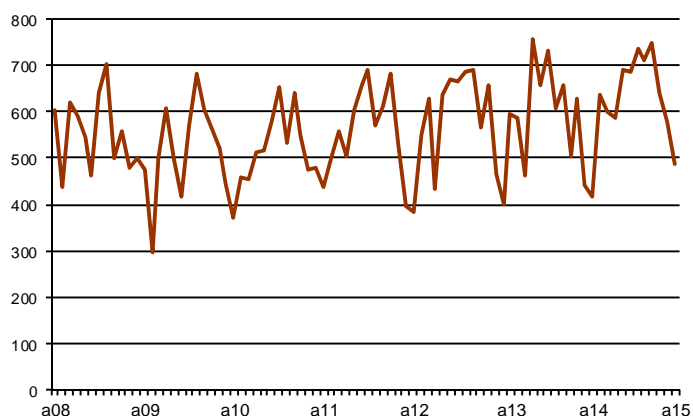

AVANÇ DE DADES ESTADÍSTIQUES DE LA CIUTAT DE BARCELONA SOCIETATS MERCANTILS CONSTITUÏDES. AGOST 2015

Agost 2015 *	Nombre de societats constituïdes	% Variació interanual	% Pes de Barcelona s/
Barcelona	489	10,9	-
Província Barcelona	922	8,7	53,0
Catalunya	1.154	9,0	42,4
Espanya	5.184	1,6	9,4

*Dades provisionals

Nombre de societats constituïdes a Barcelona 2008-2015