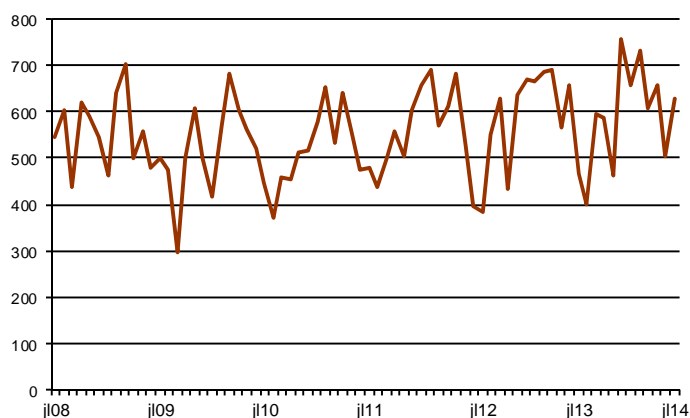

AVANÇ DE DADES ESTADÍSTIQUES DE LA CIUTAT DE BARCELONA SOCIETATS MERCANTILS CONSTITUÏDES. JULIOL 2014

Juliol 2014 *	Nombre de societats constituïdes	% Variació mes anterior	% Variació interanual	% Pes de Barcelona s/
Barcelona	629	24,8	-4,4	-
Província Barcelona	1.220	27,3	-7,9	51,6
Catalunya	1.509	21,3	-7,3	41,7
Espanya	7.964	5,7	-1,2	7,9

*Dades provisionals

Nombre de societats constituïdes a Barcelona 2008-2014