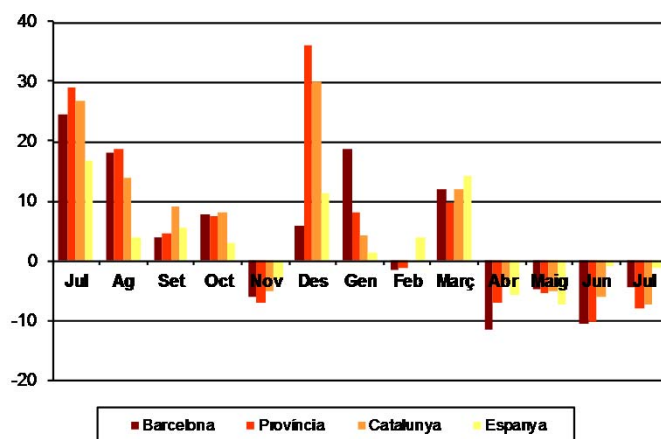

Taxa de variació interanual 2014

Tota aquesta informació es pot consultar a la següent adreça d'internet:
www.bcn.cat/estadistica/catala/dades/economia/renda/tsm