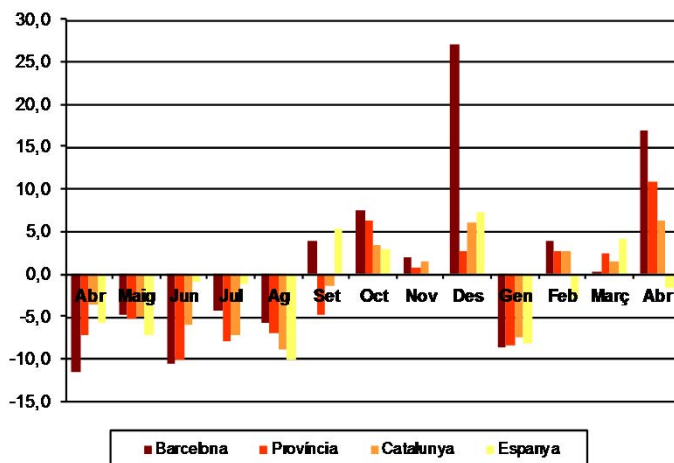

Taxa de variació interanual 2015

Tota aquesta informació es pot consultar a la següent adreça d'internet:
www.bcn.cat/estadistica/catala/dades/economia/renda/tsm