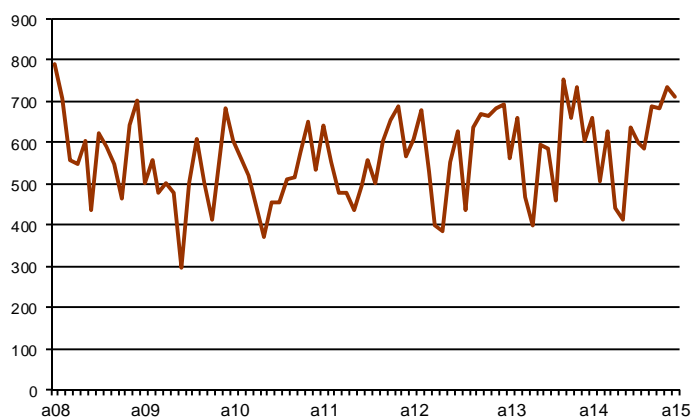

AVANÇ DE DADES ESTADÍSTIQUES DE LA CIUTAT DE BARCELONA SOCIETATS MERCANTILS CONSTITUÏDES. ABRIL 2015

Abril 2015 *	Nombre de societats constituïdes	% Variació interanual	% Pes de Barcelona s/
Barcelona	709	17,0	-
Província Barcelona	1.350	10,9	52,5
Catalunya	1.676	6,4	42,3
Espanya	8.285	-1,7	8,6

*Dades provisionals

Nombre de societats constituïdes a Barcelona 2008-2015