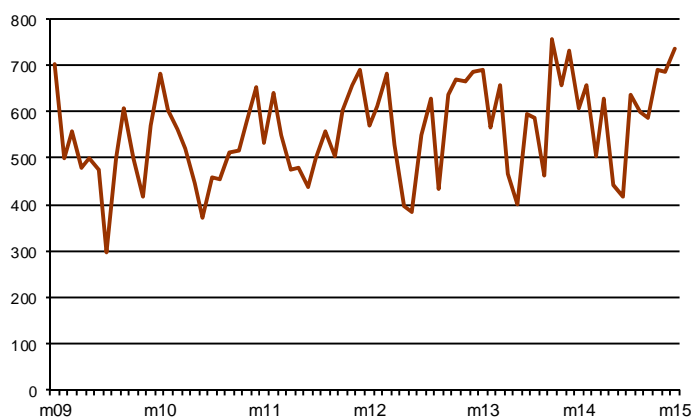

AVANÇ DE DADES ESTADÍSTIQUES DE LA CIUTAT DE BARCELONA SOCIETATS MERCANTILS CONSTITUÏDES. MARÇ 2015

Març 2015 *	Nombre de societats constituïdes	% Variació interanual	% Pes de Barcelona s/
Barcelona	734	0,1	-
Província Barcelona	1.462	2,5	50,2
Catalunya	1.840	1,5	39,9
Espanya	9.903	4,1	7,4

*Dades provisionals

Nombre de societats constituïdes a Barcelona 2008-2015