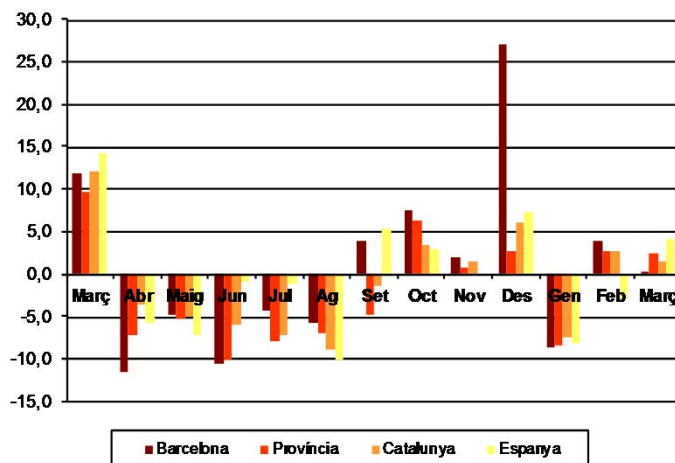

Taxa de variació interanual 2015

Tota aquesta informació es pot consultar a la següent adreça d'internet:
www.bcn.cat/estadistica/catala/dades/economia/renda/tsm