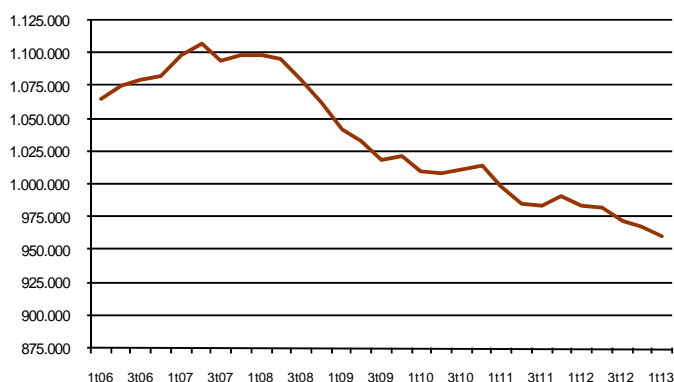

AVANÇ DE DADES ESTADÍSTIQUES DE LA CIUTAT DE BARCELONA AFILIATS A LA SEGURETAT SOCIAL

1r Trimestre 2013

1r Trimestre	Nombre afiliats	% Variació trimestre anterior	% Variació mateix trimestre any anterior
Total	961.439	-0,8	-2,4
Règim General	817.367	-0,9	-3,4
Règim Autònoms	109.623	-0,8	-2,1
Altres Règims	34.449	1,7	28,7
Total sectors	961.439	-0,8	-2,4
Agricultura	2.720	6,3	-9,4
Indústria	75.570	-1,5	-7,3
Construcció	31.315	-3,4	-14,8
Serveis	851.834	-0,7	-1,4
Prov Barcelona	2.166.127	-0,8	-3,8
Catalunya	2.862.139	-0,5	-3,8
Espanya	16.169.814	-1,0	-4,2

Afiliats a la Seguretat Social. 2006-2013