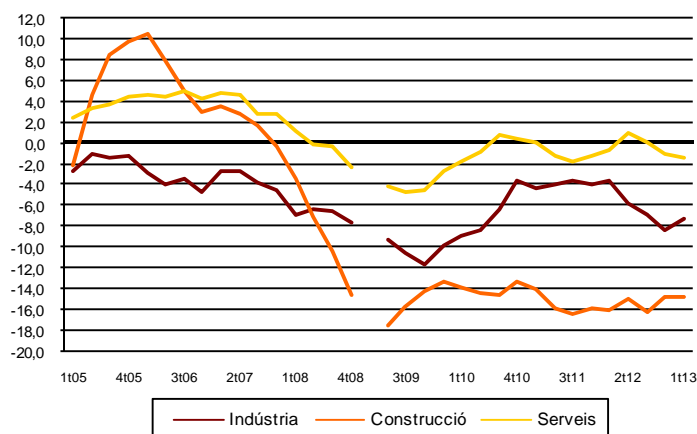

Afiliats per sectors (% Variació interanual)

Tota aquesta informació es pot consultar a la següent adreça d'internet:
www.bcn.cat/estadistica/catala/dades/ttreball/afiliats/total