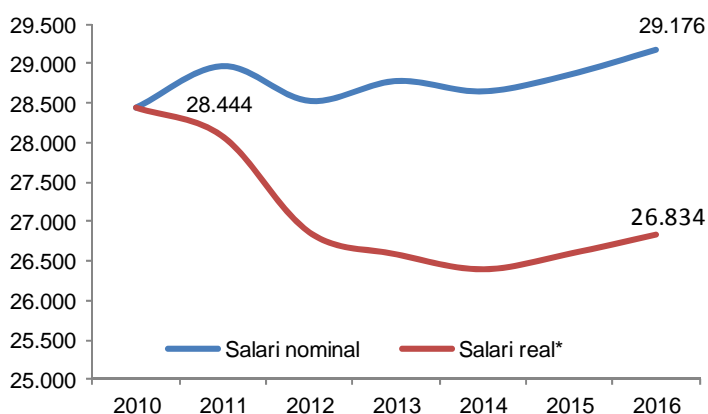

## AVANÇ DE DADES ESTADÍSTIQUES DE LA CIUTAT DE BARCELONA SALARIS MITJANS A PARTIR DE LA MCVL. ANY 2016

Any 2016	Salari mitjà (euros/any)	
	Homes	Dones
Barcelona	29.176	25.669
Catalunya	25.491	21.723
Espanya	23.677	20.266

Salaris mitjans per àmbits territorials i sexe (euros/any).2016 Salaris mitjans a Barcelona per sexe i edat (euros/any).2016

Evolució salari nominal (€corrents) i real (€2010)

\*El salari real (€2010) és una mesura de la capacitat adquisitiva