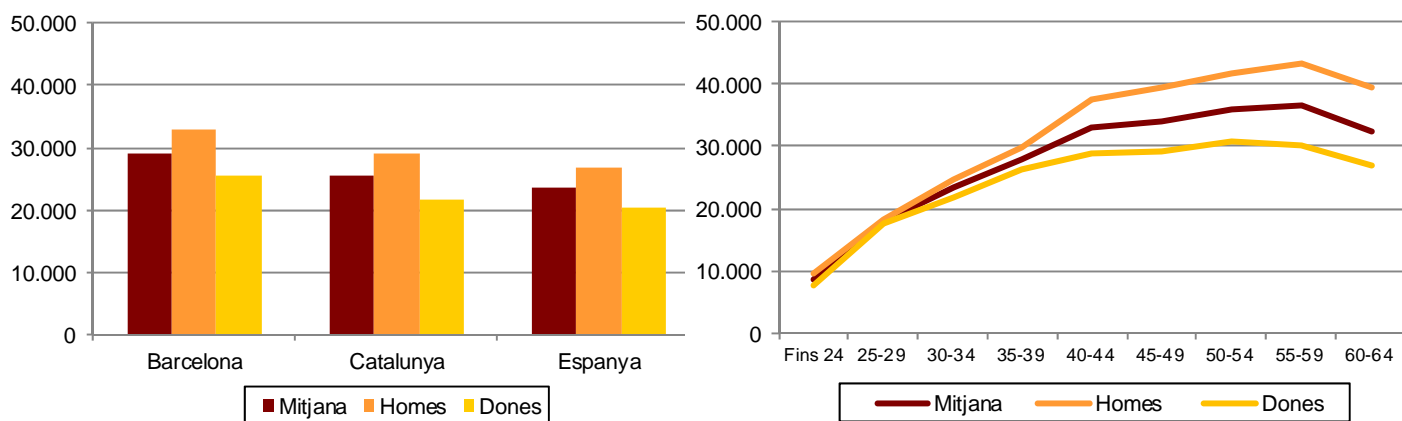

## AVANÇ DE DADES ESTADÍSTIQUES DE LA CIUTAT DE BARCELONA SALARIS MITJANS A PARTIR DE LA MCVL. ANY 2016

Any 2016	Salari mitjà (euros/any)	
	Homes	Dones
Barcelona	29.176	25.669
Catalunya	25.491	21.723
Espanya	23.677	20.266

Salaris mitjans per àmbits territorials i sexe (euros/any).2016 Salaris mitjans a Barcelona per sexe i edat (euros/any).2016

Evolució salari nominal (€corrents) i real (€2010)

\*El salari real (€2010) és una mesura de la capacitat adquisitiva