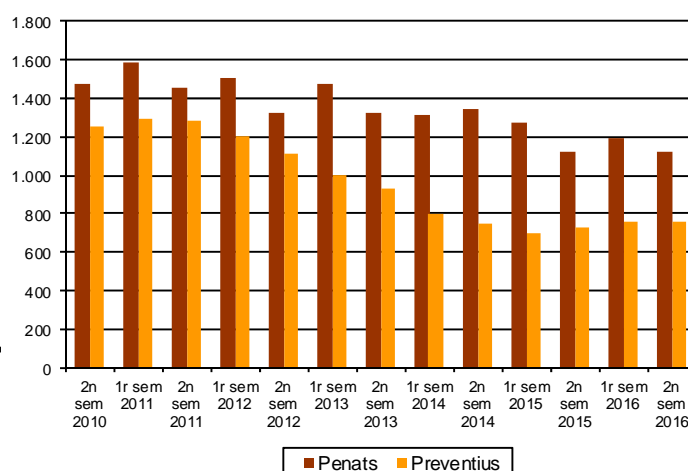

Evolució de la situació processal-penal. 2010-2016

Tota aquesta informació es pot consultar a la següent adreça d'internet:

www.bcn.es/estadistica/catala/dades/tvida/presons