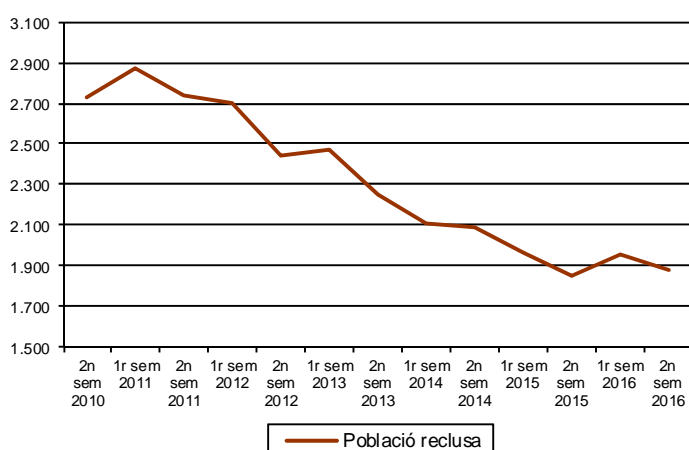

AVANÇ DE DADES ESTADÍSTIQUES DE LA CIUTAT DE BARCELONA POBLACIÓ RECLUSA A BARCELONA. 2n SEMESTRE 2016

Població reclusa Barcelona	2n semestre 2016	2n semestre 2015	Taxa variació interanual (%)
TOTAL	1.881	1.853	1,5
Tipologia			
Penats	1.120	1.124	-0,4
Preventius	761	729	4,4
Gènere			
Homes	1.609	1.574	2,2
Dones	272	279	-2,5
Nacionalitat			
Espanyols	993	994	-0,1
Estrangers	888	859	3,4
Població reclusa Catalunya			
TOTAL	8.560	8.810	-2,8
Tipologia			
Penats	7.299	7.603	-4,0
Preventius	1.261	1.207	4,5

Evolució de la població reclusa. 2010-2016