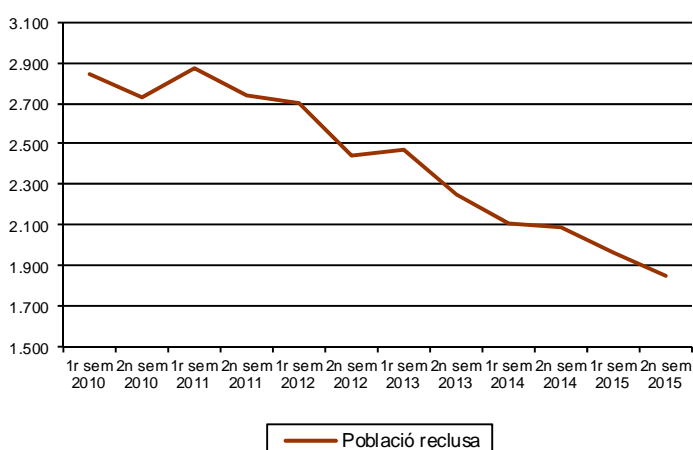

AVANÇ DE DADES ESTADÍSTIQUES DE LA CIUTAT DE BARCELONA POBLACIÓ RECLUSA A BARCELONA. 2n SEMESTRE 2015

Població reclusa Barcelona	2n semestre 2015	2n semestre 2014	Taxa variació interanual (%)
TOTAL	1.853	2.091	-11,4
Tipologia			
Penats	1.124	1.341	-16,2
Preventius	729	750	-2,8
Gènere			
Homes	1.574	1.825	-13,8
Dones	279	266	4,9
Nacionalitat			
Espanyols	994	1.181	-15,8
Estrangers	859	910	-5,6
Població reclusa Catalunya			
TOTAL	8.810	9.291	-5,2
Tipologia			
Penats	7.603	7.965	-4,5
Preventius	1.207	1.326	-9,0

Evolució de la població reclusa. 2010-2015