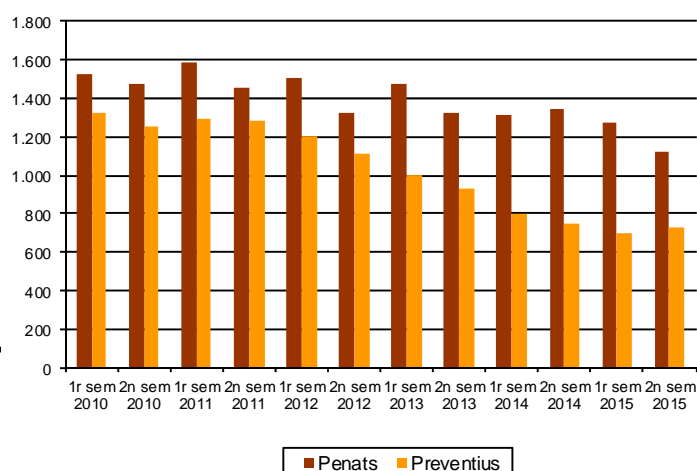

Evolució de la situació processal-penal. 2010-2015

Tota aquesta informació es pot consultar a la següent adreça d'internet:

www.bcn.es/estadistica/catala/dades/tvida/presons