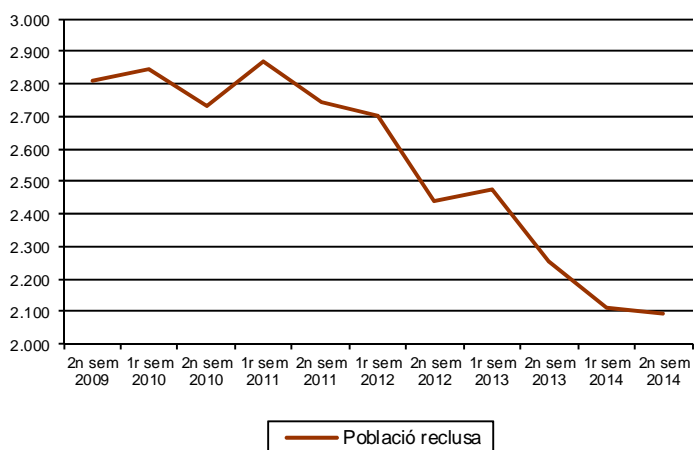

AVANÇ DE DADES ESTADÍSTIQUES DE LA CIUTAT DE BARCELONA POBLACIÓ RECLUSA A BARCELONA. 2n SEMESTRE 2014

Població reclusa Barcelona	2n semestre 2014	2n semestre 2013	Taxa variació interanual (%)
TOTAL	2.091	2.253	-7,2
Tipologia			
Penats	1.341	1.323	1,4
Preventius	750	930	-19,4
Gènere			
Homes	1.825	1.979	-7,8
Dones	266	274	-2,9
Nacionalitat			
Espanyols	1.181	1.226	-3,7
Estrangers	910	1.027	-11,4
Població reclusa Catalunya			
TOTAL	9.291	9.797	-5,2
Tipologia			
Penats	7.965	8.271	-3,7
Preventius	1.326	1.526	-13,1

Evolució de la població reclusa. 2009-2014