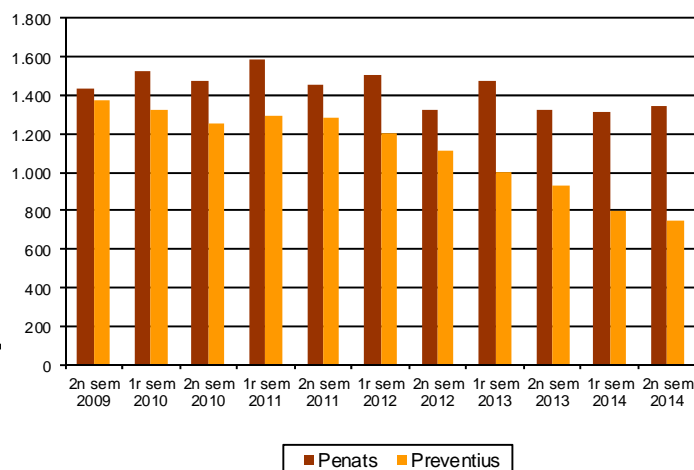

AVANÇ DE DADES ESTADÍSTIQUES DE LA CIUTAT DE BARCELONA POBLACIÓ RECLUSA A BARCELONA. 2n SEMESTRE 2014

Població reclusa Barcelona	2n semestre 2014	2n semestre 2013	Taxa variació interanual (%)
TOTAL	2.091	2.253	-7,2
Tipologia			
Penats	1.341	1.323	1,4
Preventius	750	930	-19,4
Gènere			
Homes	1.825	1.979	-7,8
Dones	266	274	-2,9
Nacionalitat			
Espanyols	1.181	1.226	-3,7
Estrangers	910	1.027	-11,4
Població reclusa Catalunya			
TOTAL	9.291	9.797	-5,2
Tipologia			
Penats	7.965	8.271	-3,7
Preventius	1.326	1.526	-13,1

Evolució de la població reclusa. 2009-2014

Evolució de la situació processal-penal. 2009-2014

Tota aquesta informació es pot consultar a la següent adreça d'internet:

www.bcn.es/estadistica/catala/dades/tvida/presons