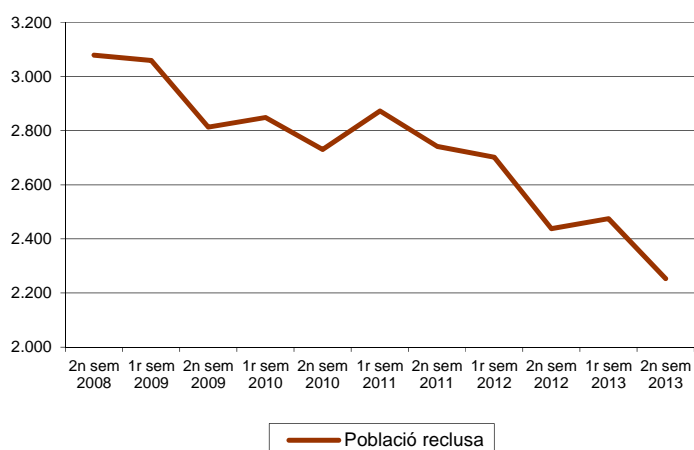

AVANÇ DE DADES ESTADÍSTIQUES DE LA CIUTAT DE BARCELONA POBLACIÓ RECLUSA A BARCELONA. 2n SEMESTRE 2013

Població reclusa Barcelona	2n semestre 2013	2n semestre 2012	Taxa variació interanual (%)
TOTAL	2.253	2.438	-7,6
Tipologia			
Penats	1.323	1.328	-0,4
Preventius	930	1.110	-16,2
Gènere			
Homes	1.979	2.168	-8,7
Dones	274	270	1,5
Nacionalitat			
Espanyols	1.226	1.206	1,7
Estrangers	1.027	1.232	-16,6
Població reclusa Catalunya			
TOTAL	9.797	10.041	-2,4
Tipologia			
Penats	8.271	8.273	0,0
Preventius	1.526	1.768	-13,7

Evolució de la població reclusa. 2008-2013