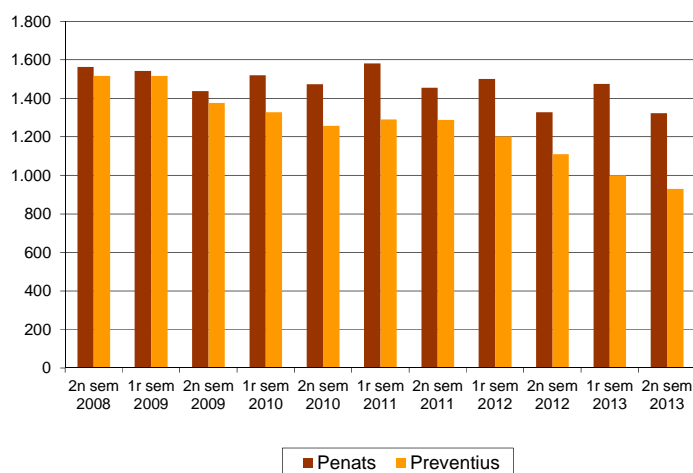

AVANÇ DE DADES ESTADÍSTIQUES DE LA CIUTAT DE BARCELONA POBLACIÓ RECLUSA A BARCELONA. 2n SEMESTRE 2013

Població reclusa Barcelona	2n semestre 2013	2n semestre 2012	Taxa variació interanual (%)
TOTAL	2.253	2.438	-7,6
Tipologia			
Penats	1.323	1.328	-0,4
Preventius	930	1.110	-16,2
Gènere			
Homes	1.979	2.168	-8,7
Dones	274	270	1,5
Nacionalitat			
Espanyols	1.226	1.206	1,7
Estrangers	1.027	1.232	-16,6
Població reclusa Catalunya			
TOTAL	9.797	10.041	-2,4
Tipologia			
Penats	8.271	8.273	0,0
Preventius	1.526	1.768	-13,7

Evolució de la població reclusa. 2008-2013

Evolució de la situació processal-penal. 2008-2013

Tota aquesta informació es pot consultar a la següent adreça d'internet:

www.bcn.es/estadistica/catala/dades/tvida/presons