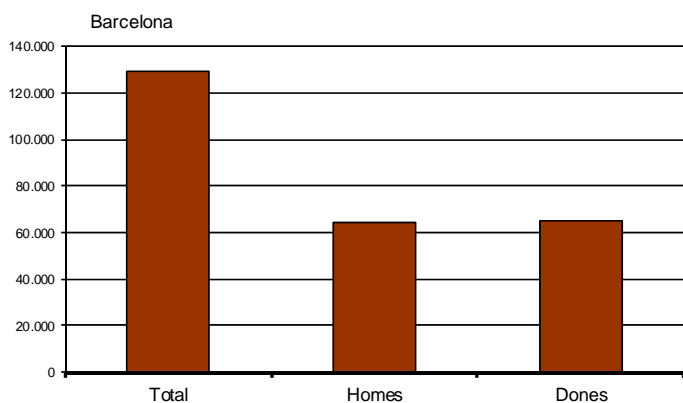

AVANÇ DE DADES ESTADÍSTIQUES A LA CIUTAT DE BARCELONA PADRÓ D'ESPANYOLS RESIDENTS A L'ESTRANGER. 1 GENER 2016

	Espanyols residents a l'estranger	% Variació interanual 2016/2015
Barcelona	129.566	6,3
Província Barcelona	205.134	8,9
Catalunya	264.034	9,1
Espanya	2.305.030	5,6

Espanyols residents a l'estranger segons sexe.