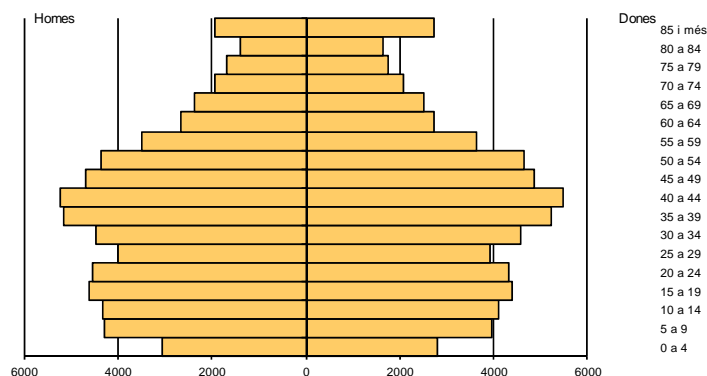

AVANÇ DE DADES ESTADÍSTIQUES A LA CIUTAT DE BARCELONA PADRÓ D'ESPANYOLS RESIDENTS A L'ESTRANGER. 1 GENER 2016

	Espanyols residents a l'estranger	% Variació interanual 2016/2015
Barcelona	129.566	6,3
Província Barcelona	205.134	8,9
Catalunya	264.034	9,1
Espanya	2.305.030	5,6

Espanyols residents a l'estranger segons sexe.

Piràmide espanyols residents a l'estranger.

Espanyols residents a l'estranger per país de residència.

Taxa variació interanual per àmbit s territorials.

Tota aquesta informació es pot consultar a la següent adreça d'internet: