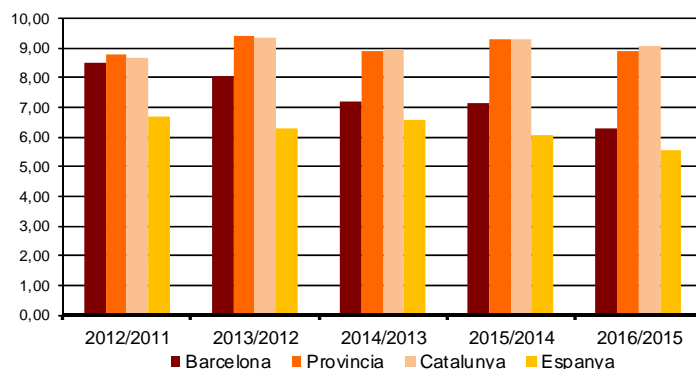

AVANÇ DE DADES ESTADÍSTIQUES A LA CIUTAT DE BARCELONA PADRÓ D'ESPANYOLS RESIDENTS A L'ESTRANGER. 1 GENER 2016

	Espanyols residents a l'estranger	% Variació interanual 2016/2015
Barcelona	129.566	6,3
Província Barcelona	205.134	8,9
Catalunya	264.034	9,1
Espanya	2.305.030	5,6

Espanyols residents a l'estranger segons sexe.

Piràmide espanyols residents a l'estranger.

Espanyols residents a l'estranger per país de residència.

Taxa variació interanual per àmbit s territorials.

Tota aquesta informació es pot consultar a la següent adreça d'internet: