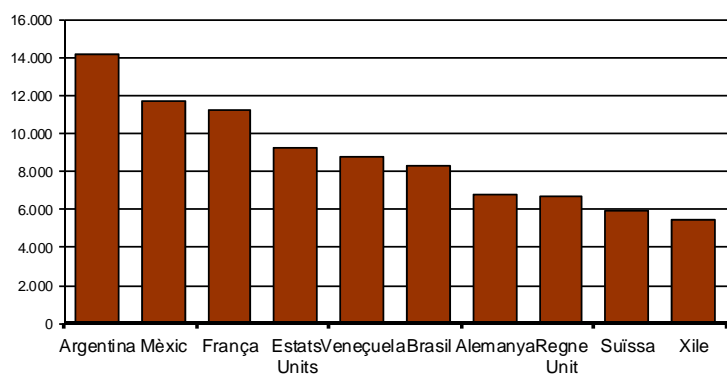

Espanyols residents a l'estranger per país de residència.